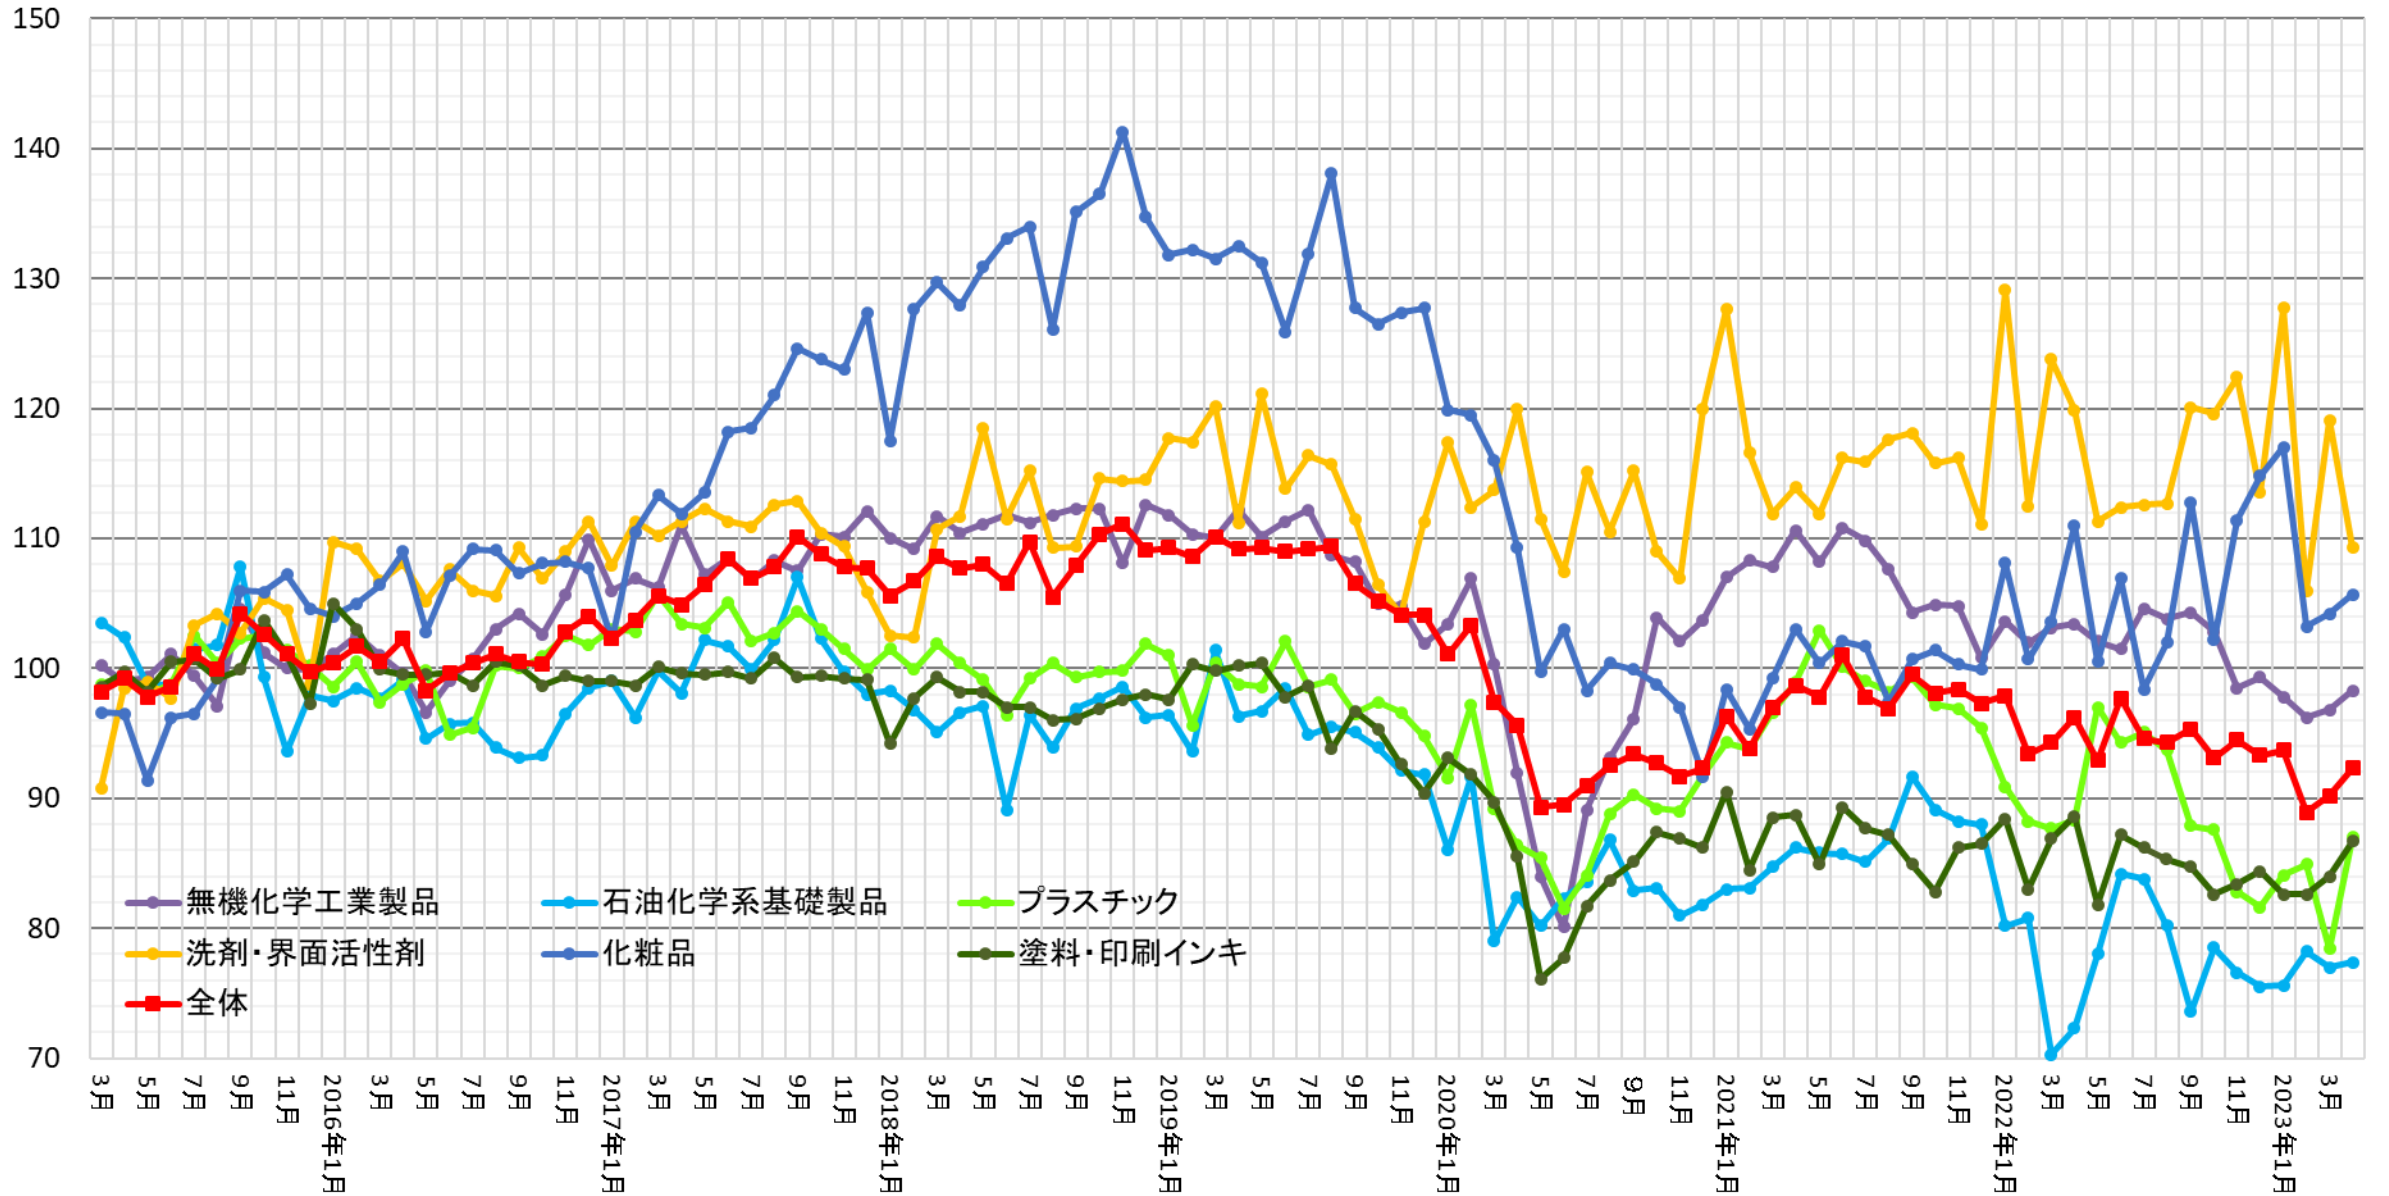

生産指数(製造工業、化学工業の比較)

(出所: 経済産業省 鉱工業指数 2015年=100)

生産指数

(出所: 経済産業省 鉱工業指数 2015年=100)

生産指数 (3カ月移動平均)

(出所: 経済産業省 鉱工業指数 2015年=100)