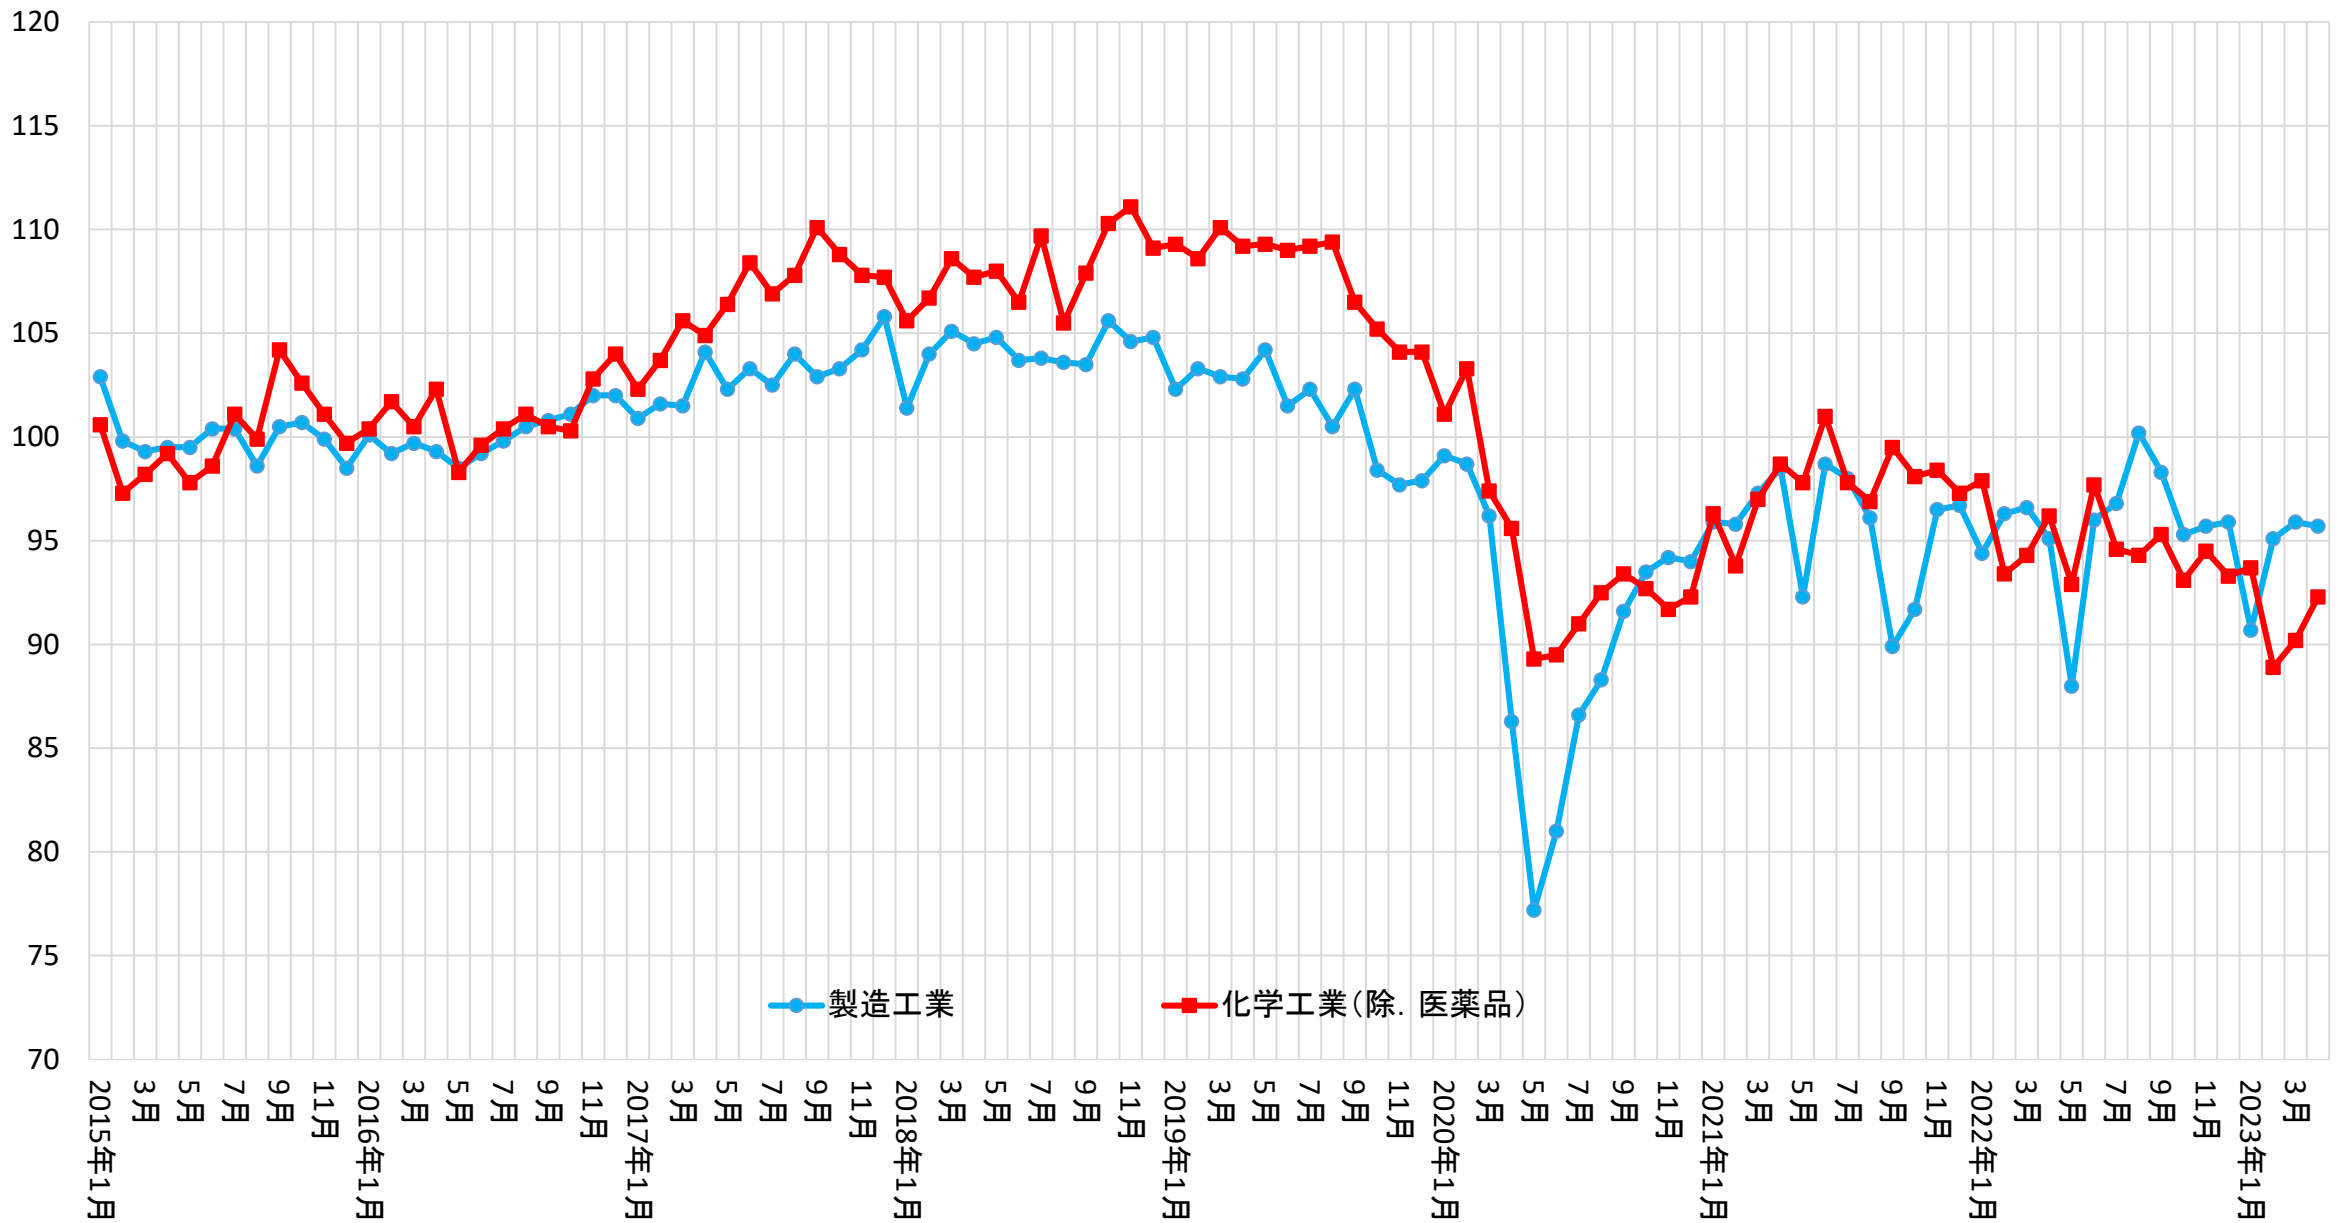

生産指数(製造工業、化学工業の比較)

(出所: 経済産業省 鉱工業指数 2015年=100)

生産指数

(出所: 経済産業省 鉱工業指数 2015年=100)

生産指数 (3カ月移動平均)

(出所: 経済産業省 鉱工業指数 2015年=100)