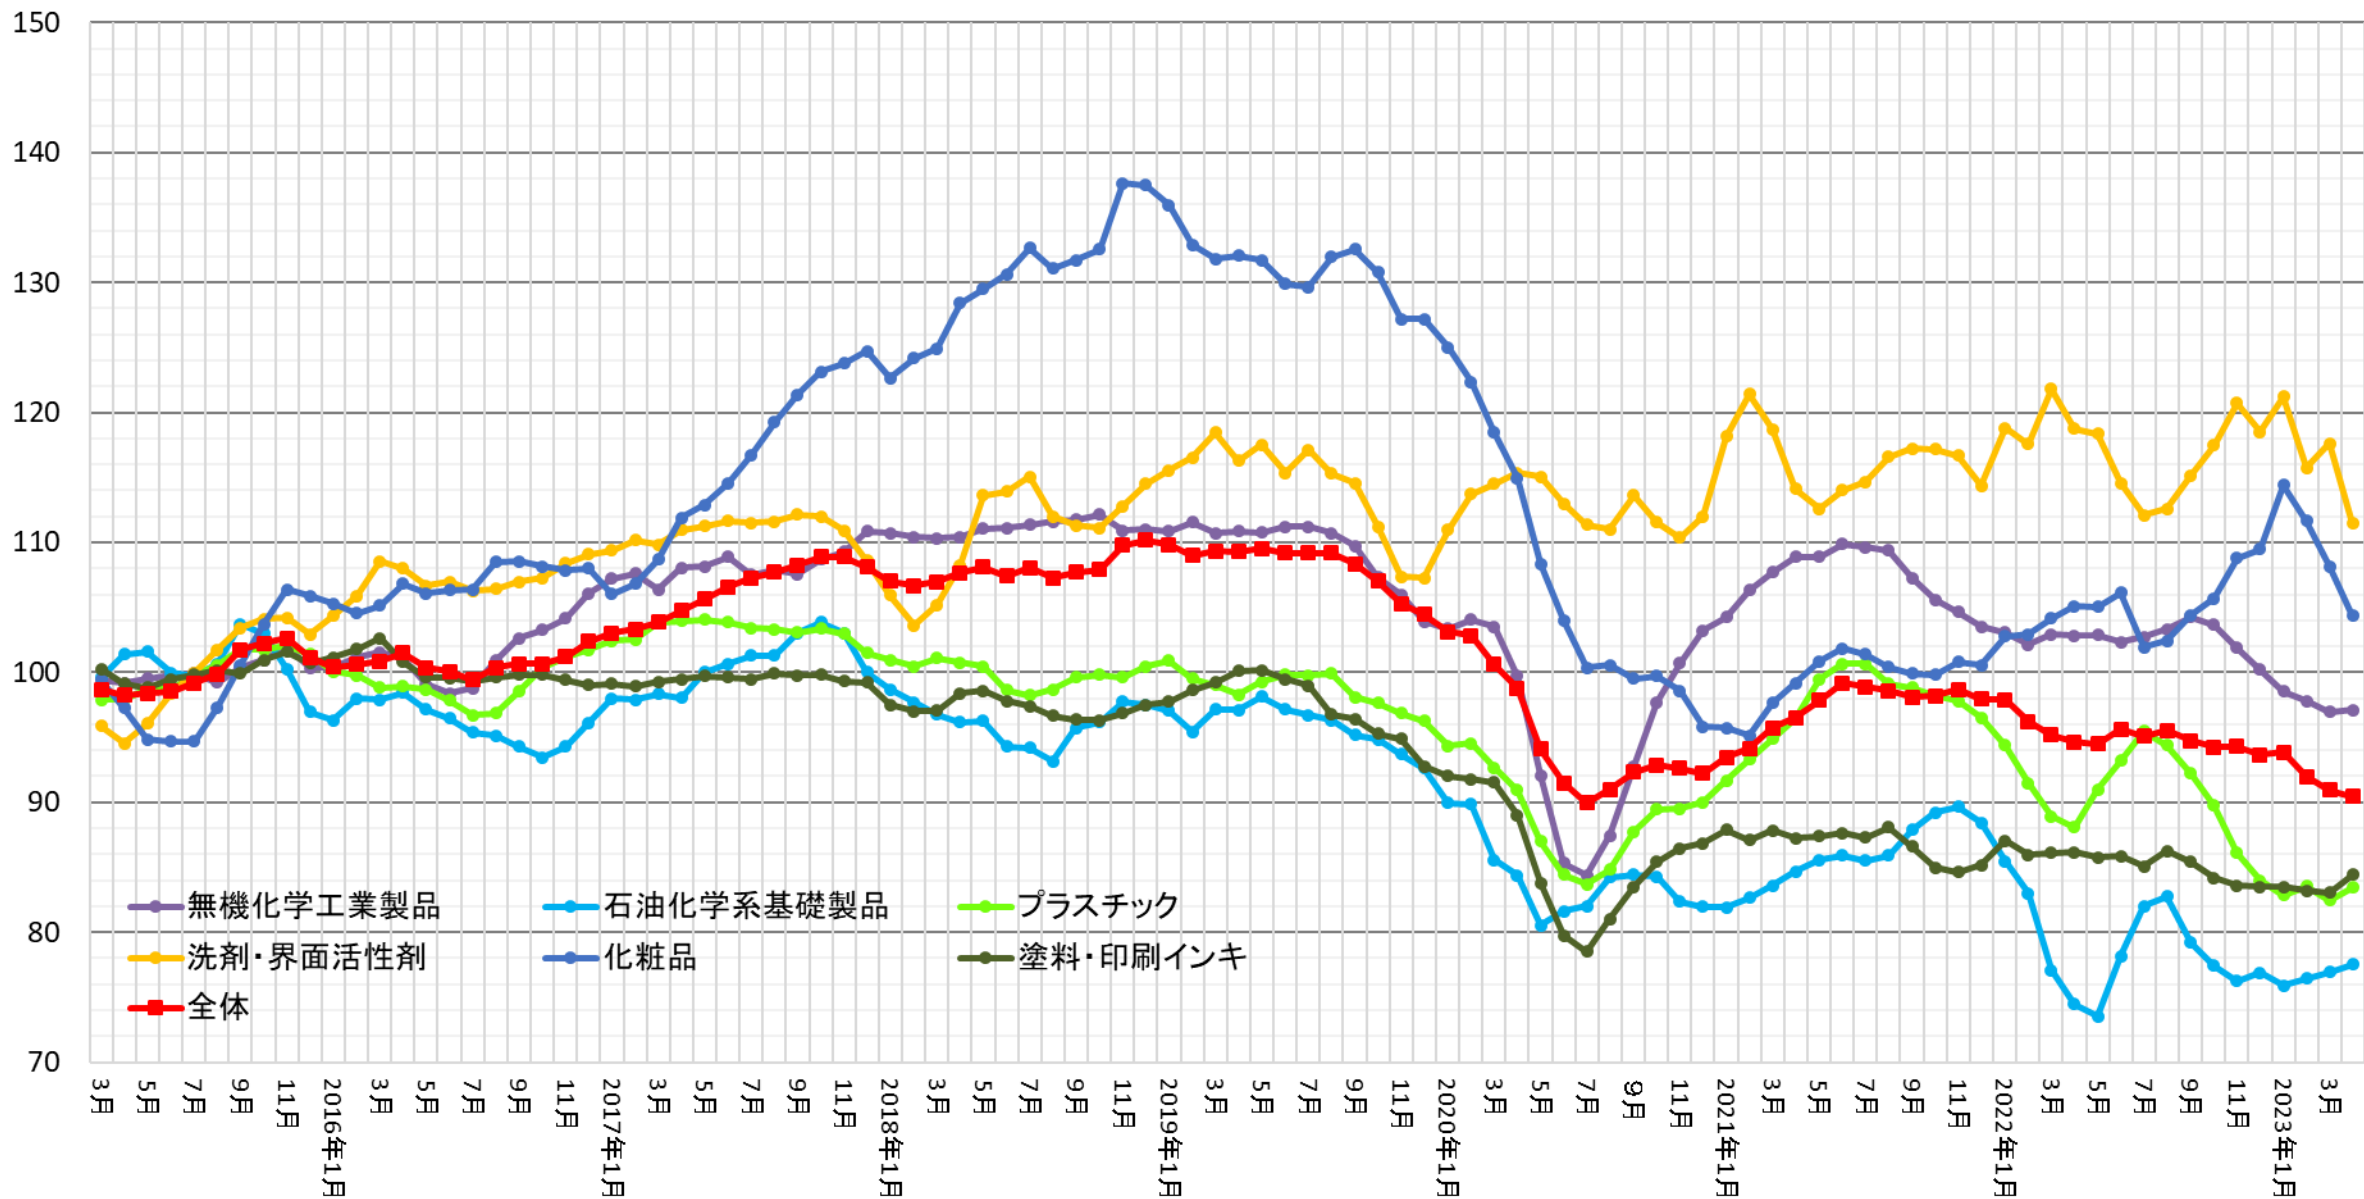

生産指数(製造工業、化学工業の比較)

(出所: 経済産業省 鉱工業指数 2015年=100)

生産指数

(出所: 経済産業省 鉱工業指数 2015年=100)

生産指数 (3カ月移動平均)

(出所: 経済産業省 鉱工業指数 2015年=100)