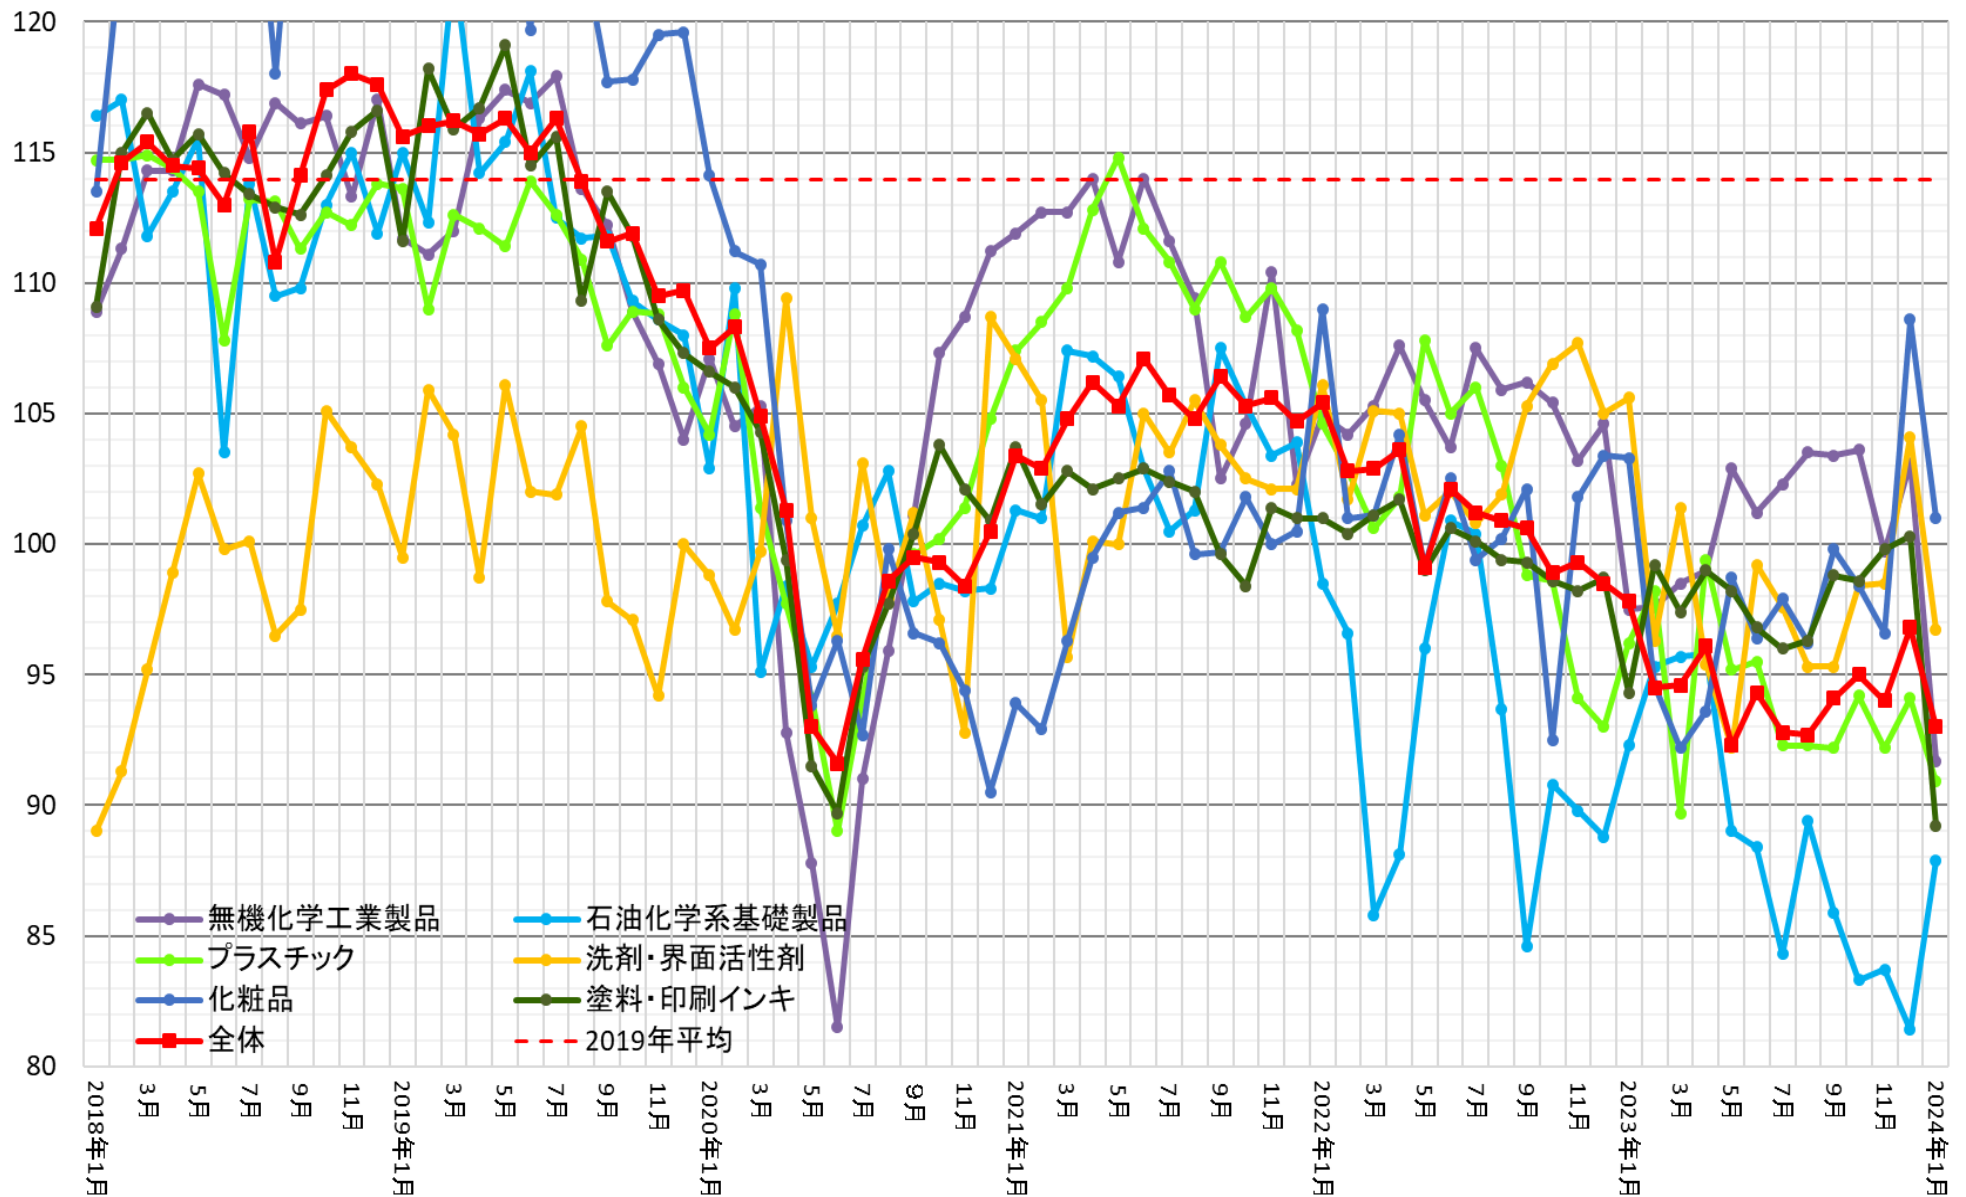

# 生産指数（製造工業、化学工業の比較）

(出所：経済産業省 鉱工業指数 2020年 = 100)

# 生産指数

(出所：経済産業省 鉱工業指数 2020年 = 100)