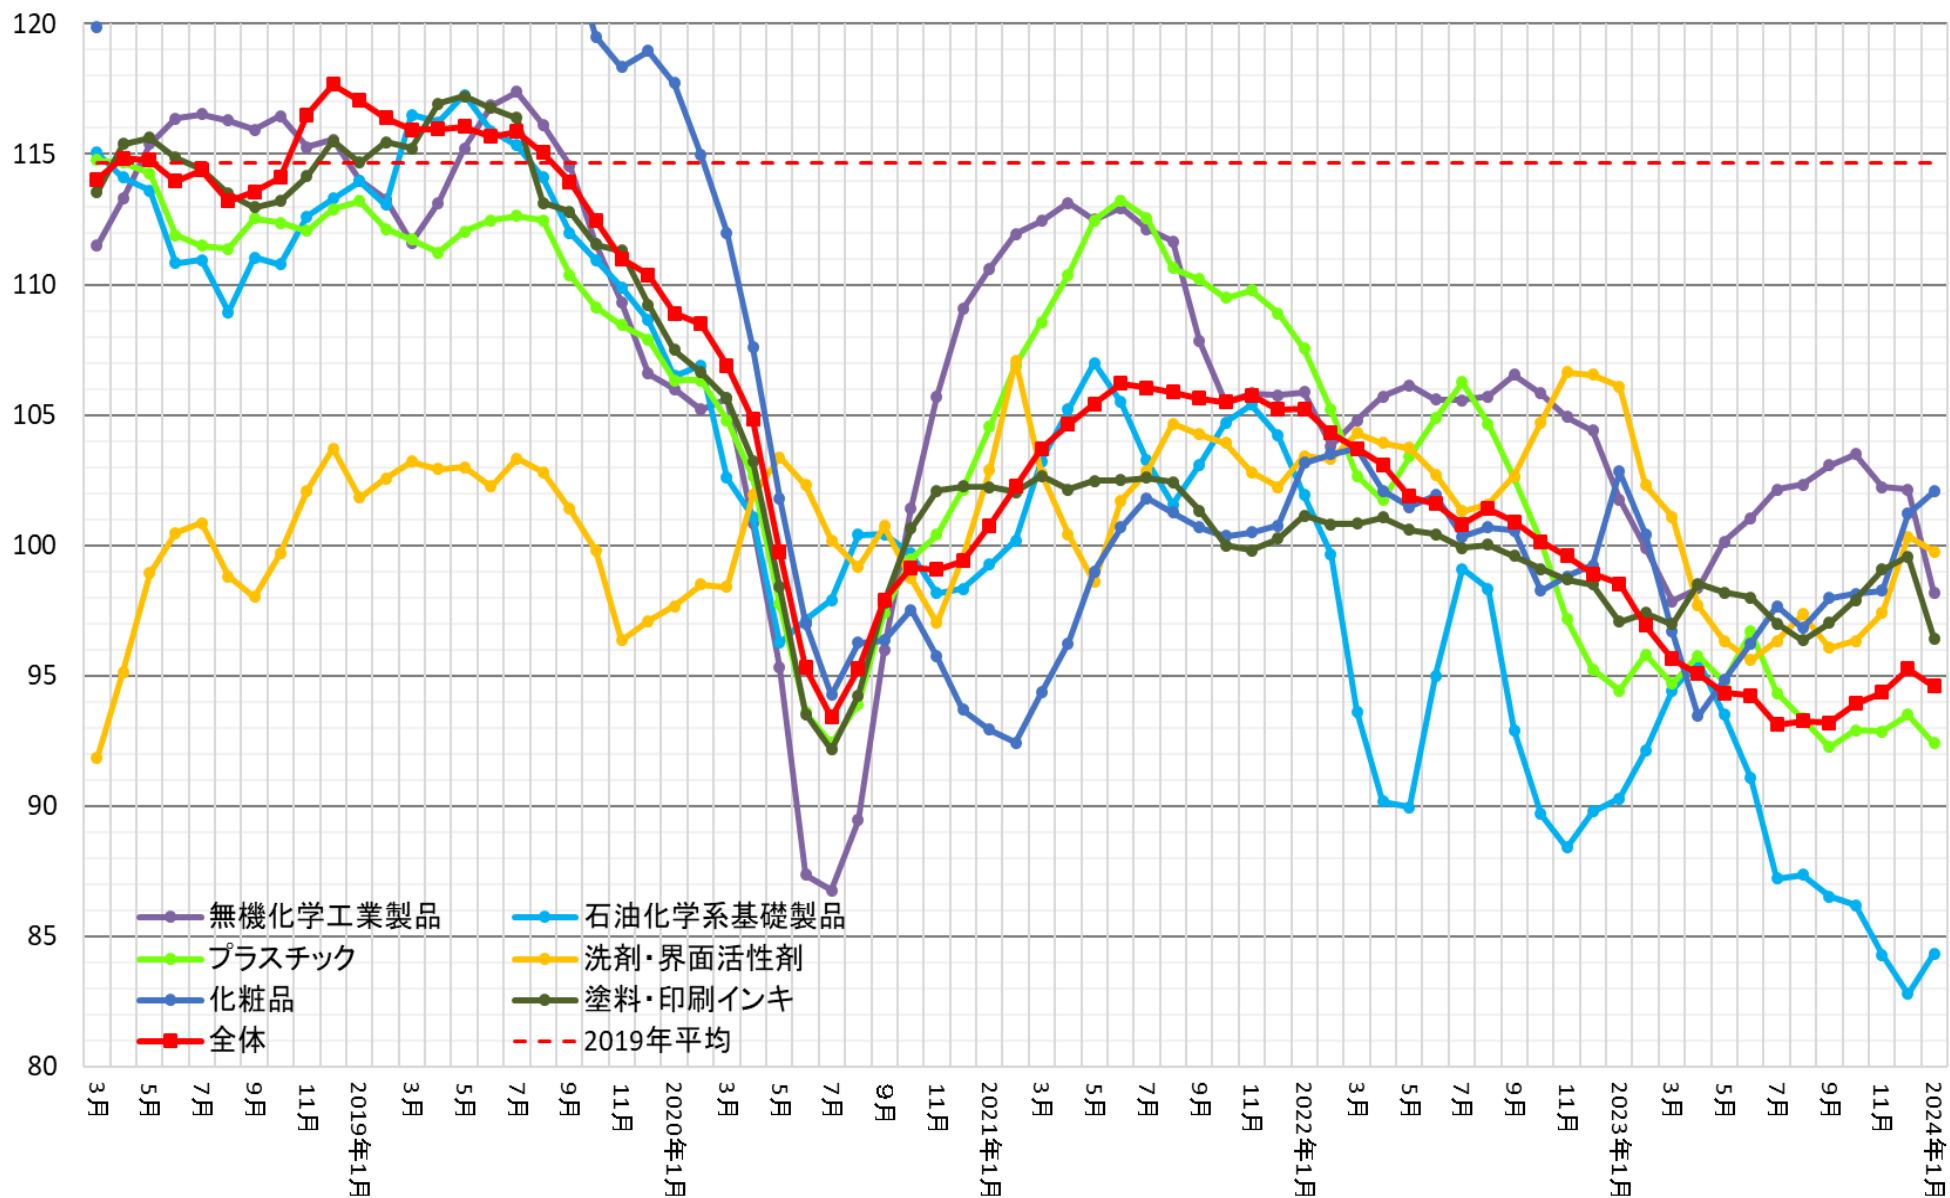

生産指数 (3カ月移動平均)

(出所：経済産業省 鉱工業指数 2020年 = 100)