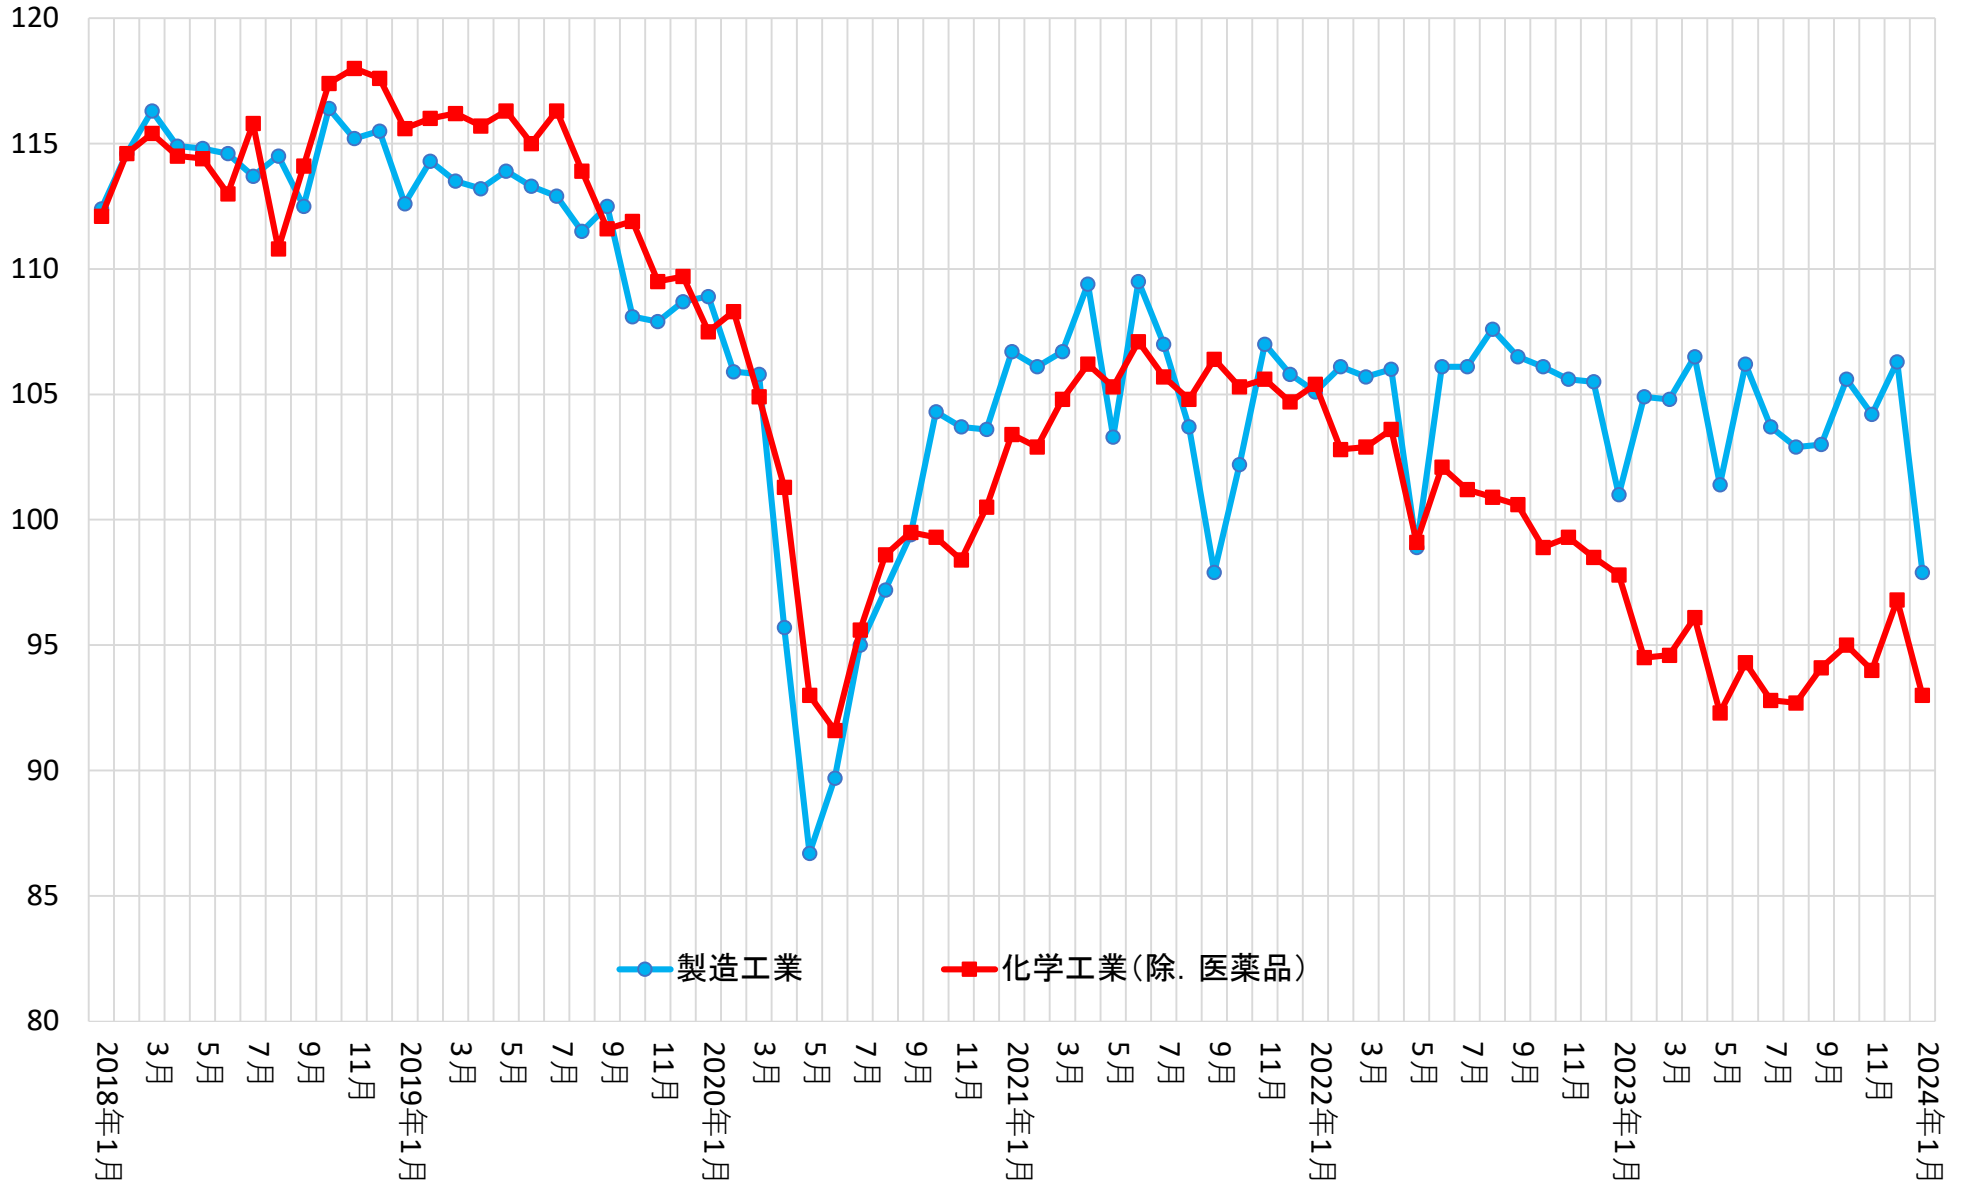

# 生産指数（製造工業、化学工業の比較）

(出所：経済産業省 鉱工業指数 2020年 = 100)

# 生産指数

(出所：経済産業省 鉱工業指数 2020年 = 100)