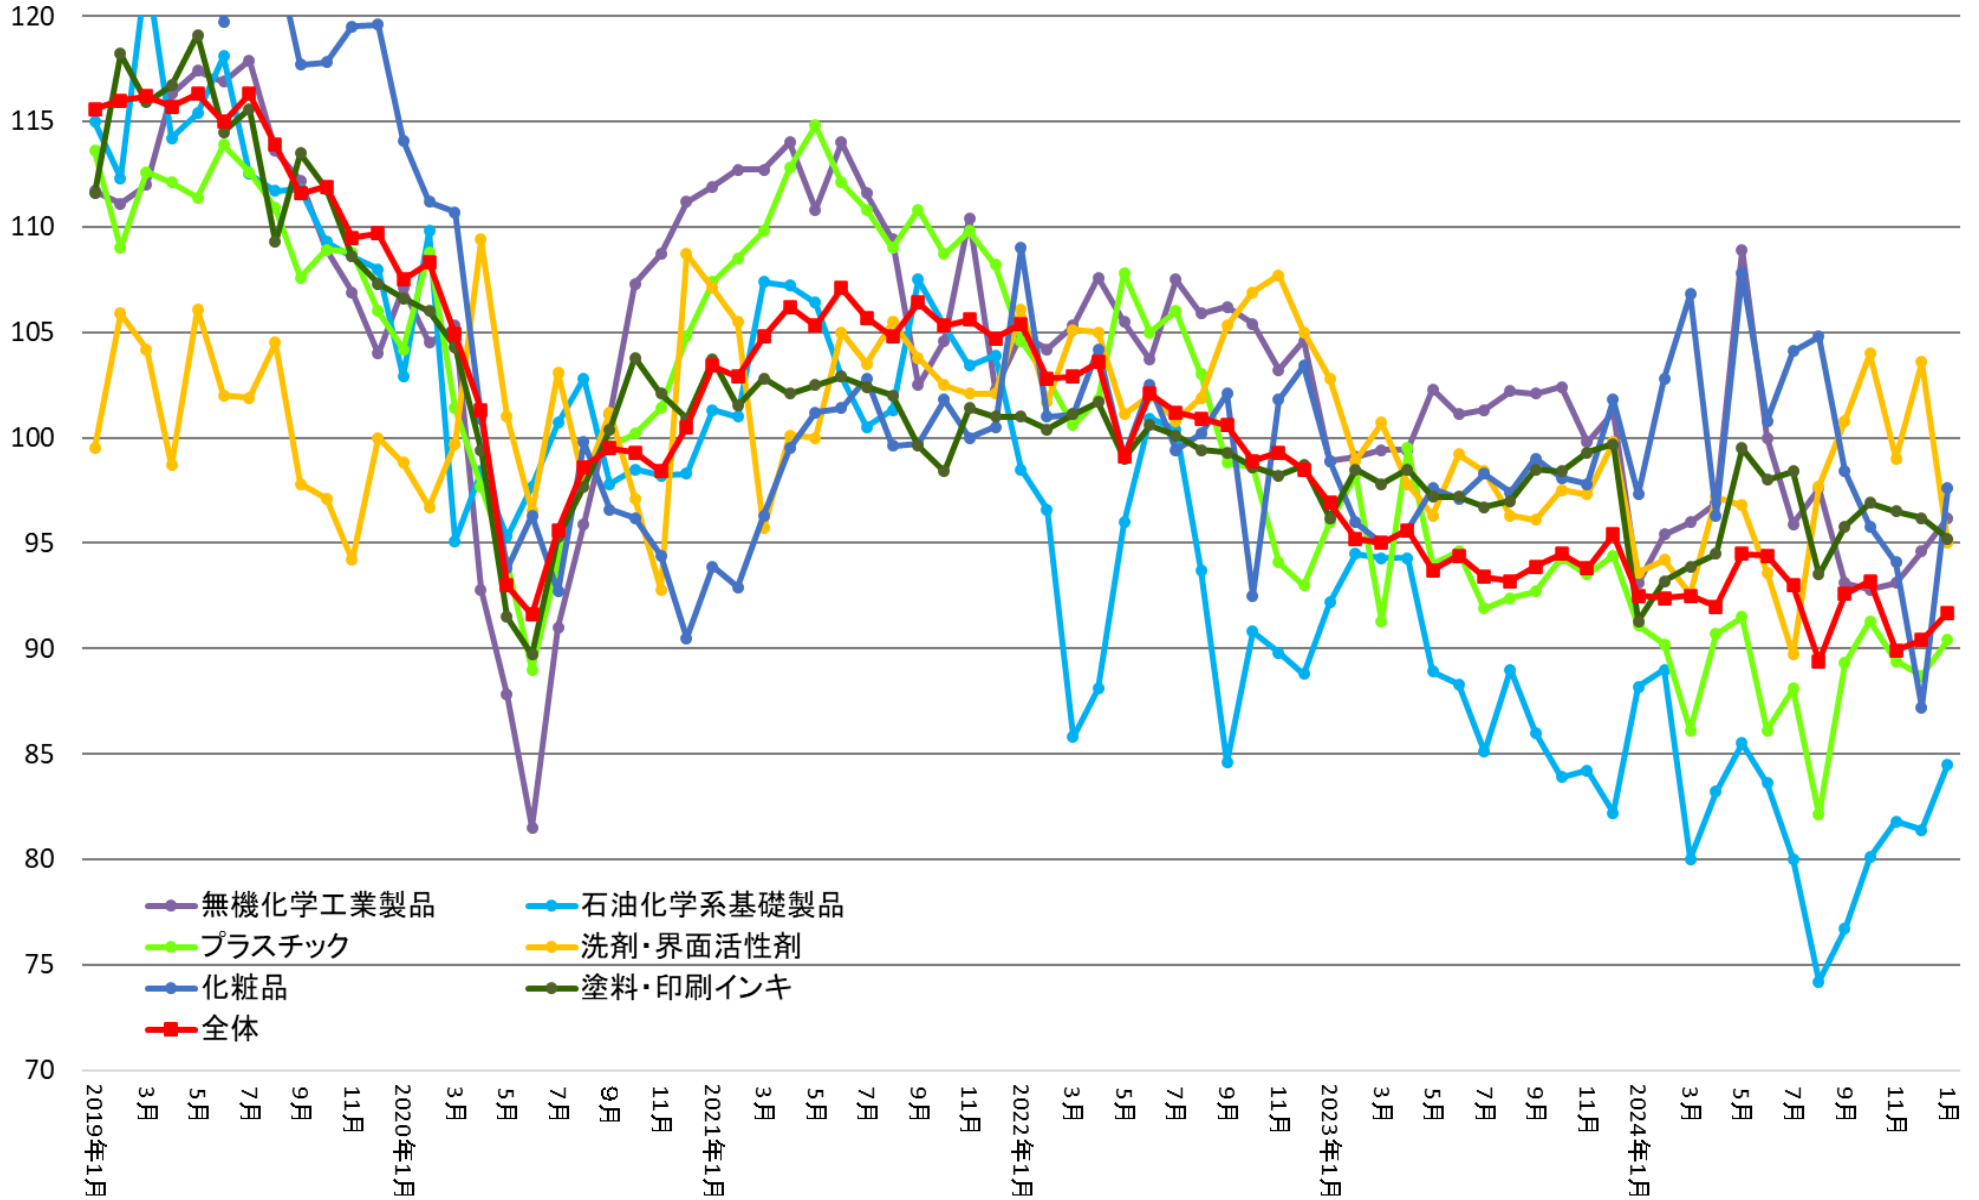

生産指数（製造工業、化学工業の比較）

(出所：経済産業省 鉱工業指数 2020年 = 100)

生産指数

(出所：経済産業省 鉱工業指数 2020年 = 100)

生産指数 (3カ月移動平均)

(出所：経済産業省 鉱工業指数 2020年 = 100)