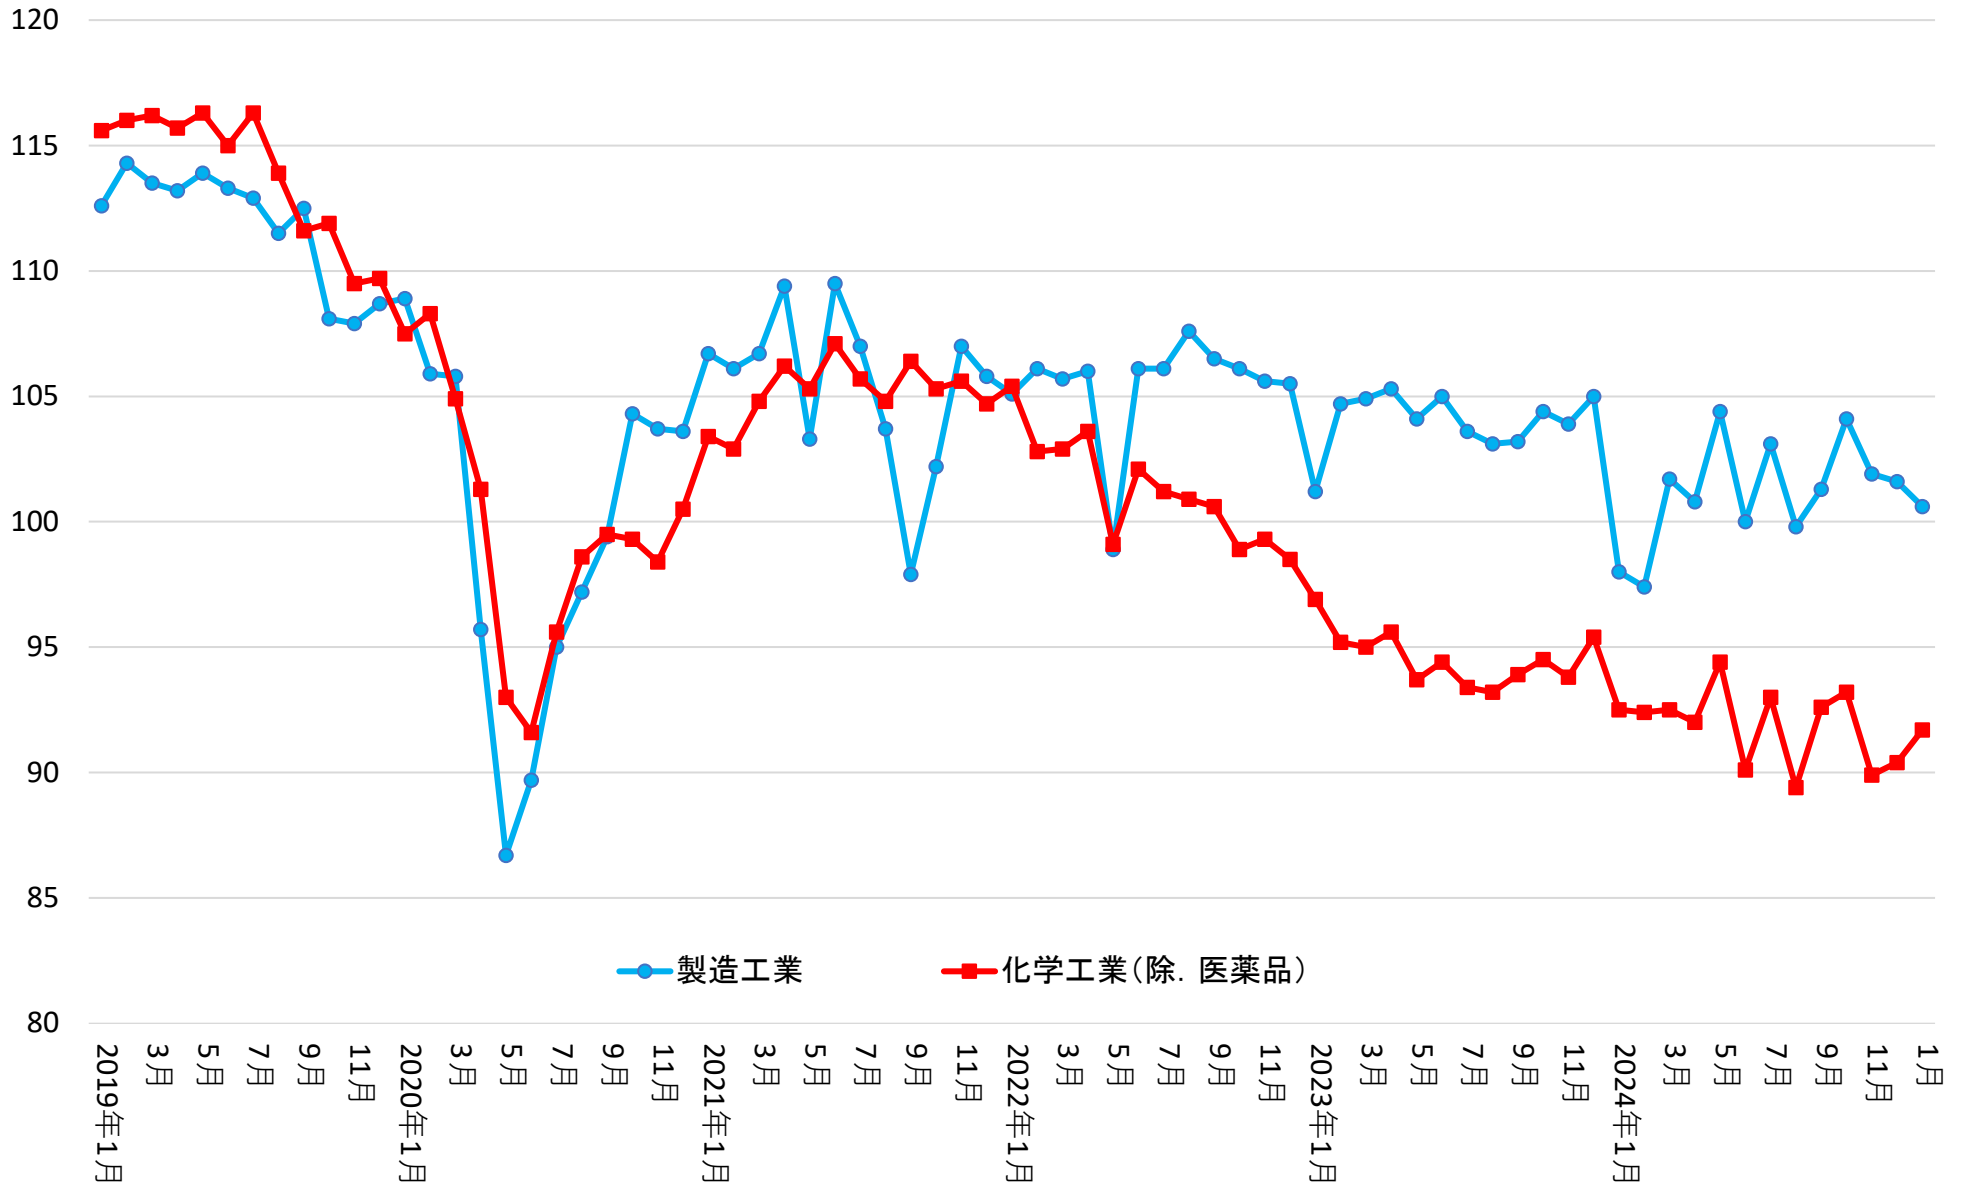

生産指数（製造工業、化学工業の比較）

(出所：経済産業省 鉱工業指数 2020年 = 100)

生産指数

(出所：経済産業省 鉱工業指数 2020年 = 100)

生産指数 (3カ月移動平均)

(出所：経済産業省 鉱工業指数 2020年 = 100)