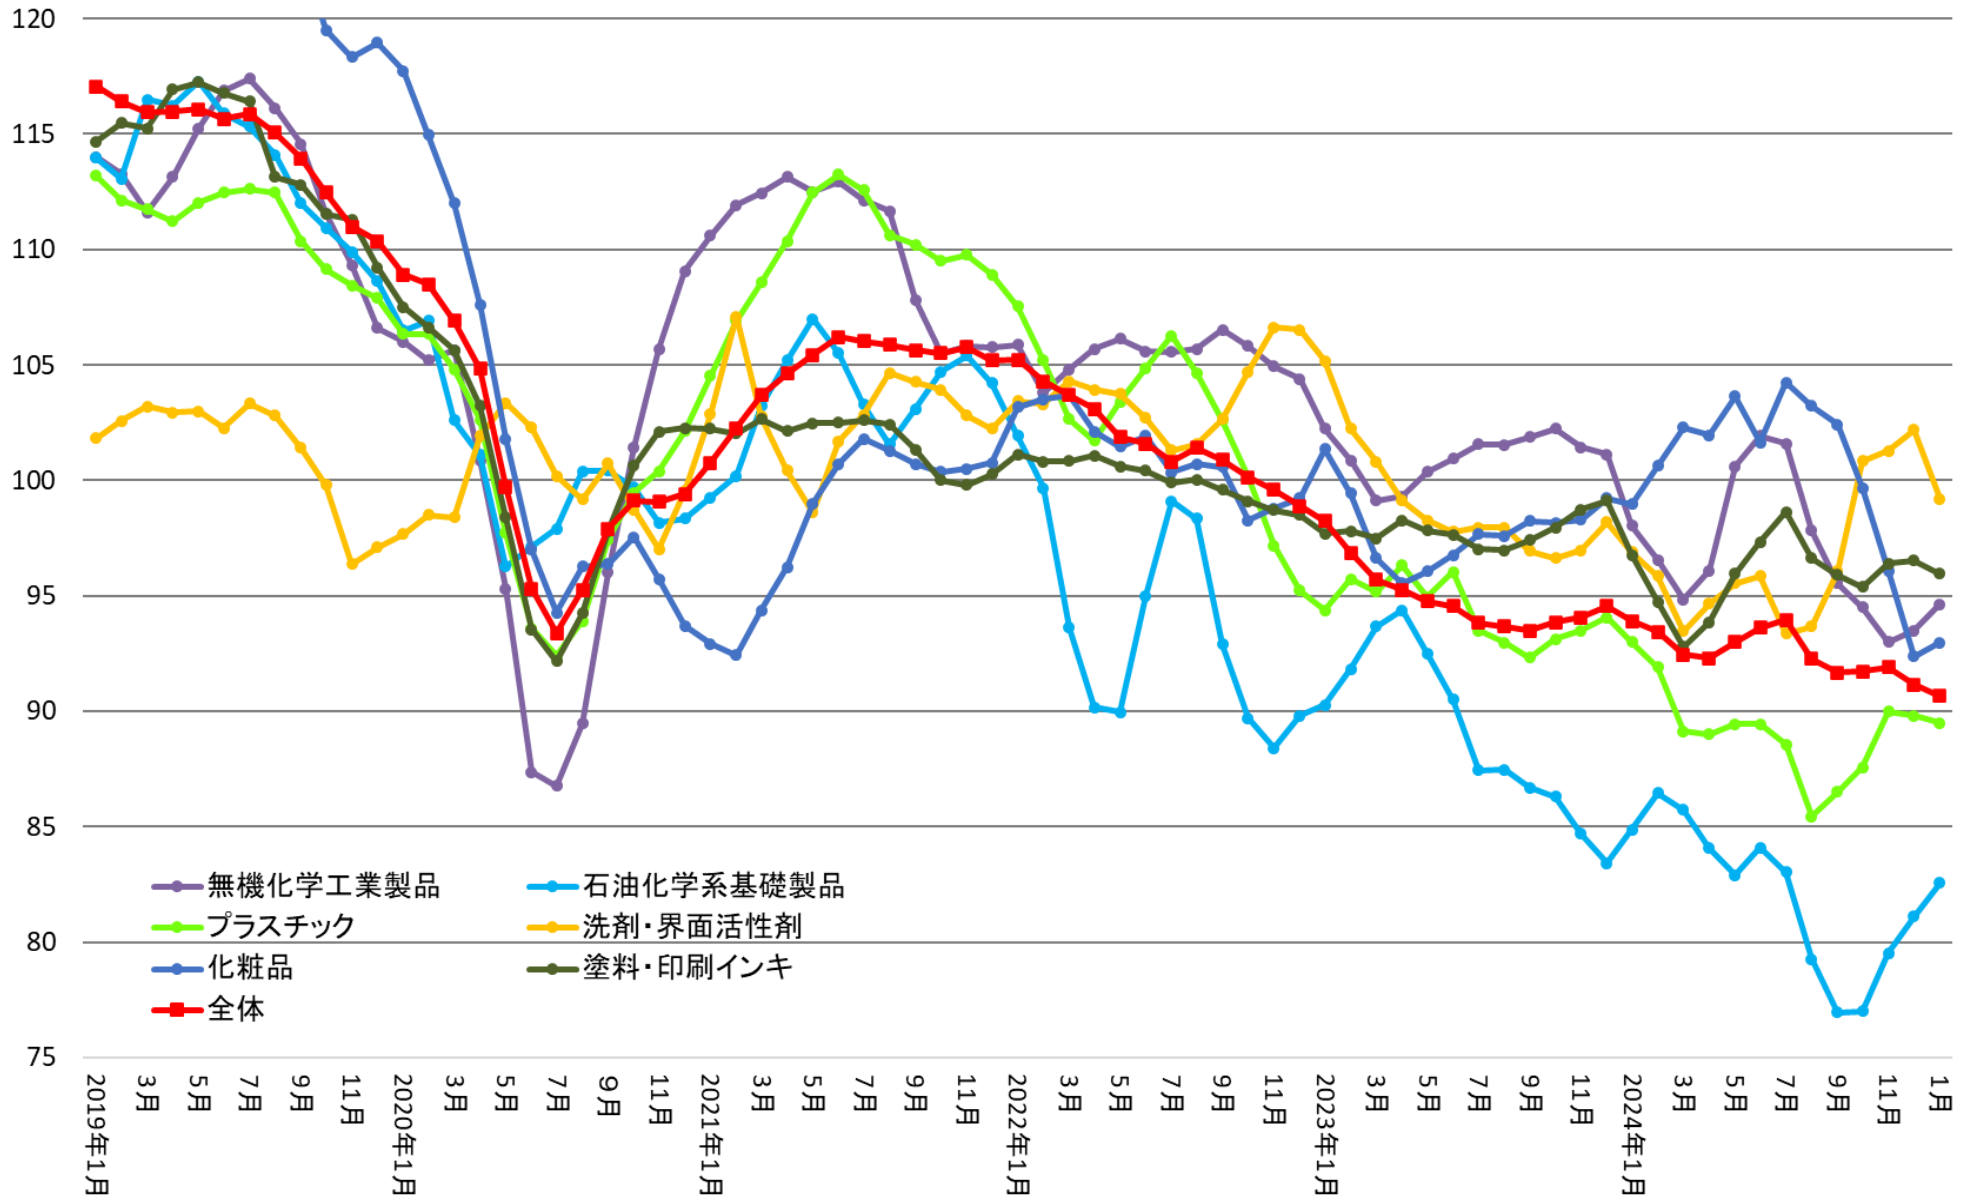

生産指数（製造工業、化学工業の比較）

(出所：経済産業省 鉱工業指数 2020年 = 100)

生産指数

(出所：経済産業省 鉱工業指数 2020年 = 100)

生産指数 (3カ月移動平均)

(出所：経済産業省 鉱工業指数 2020年 = 100)