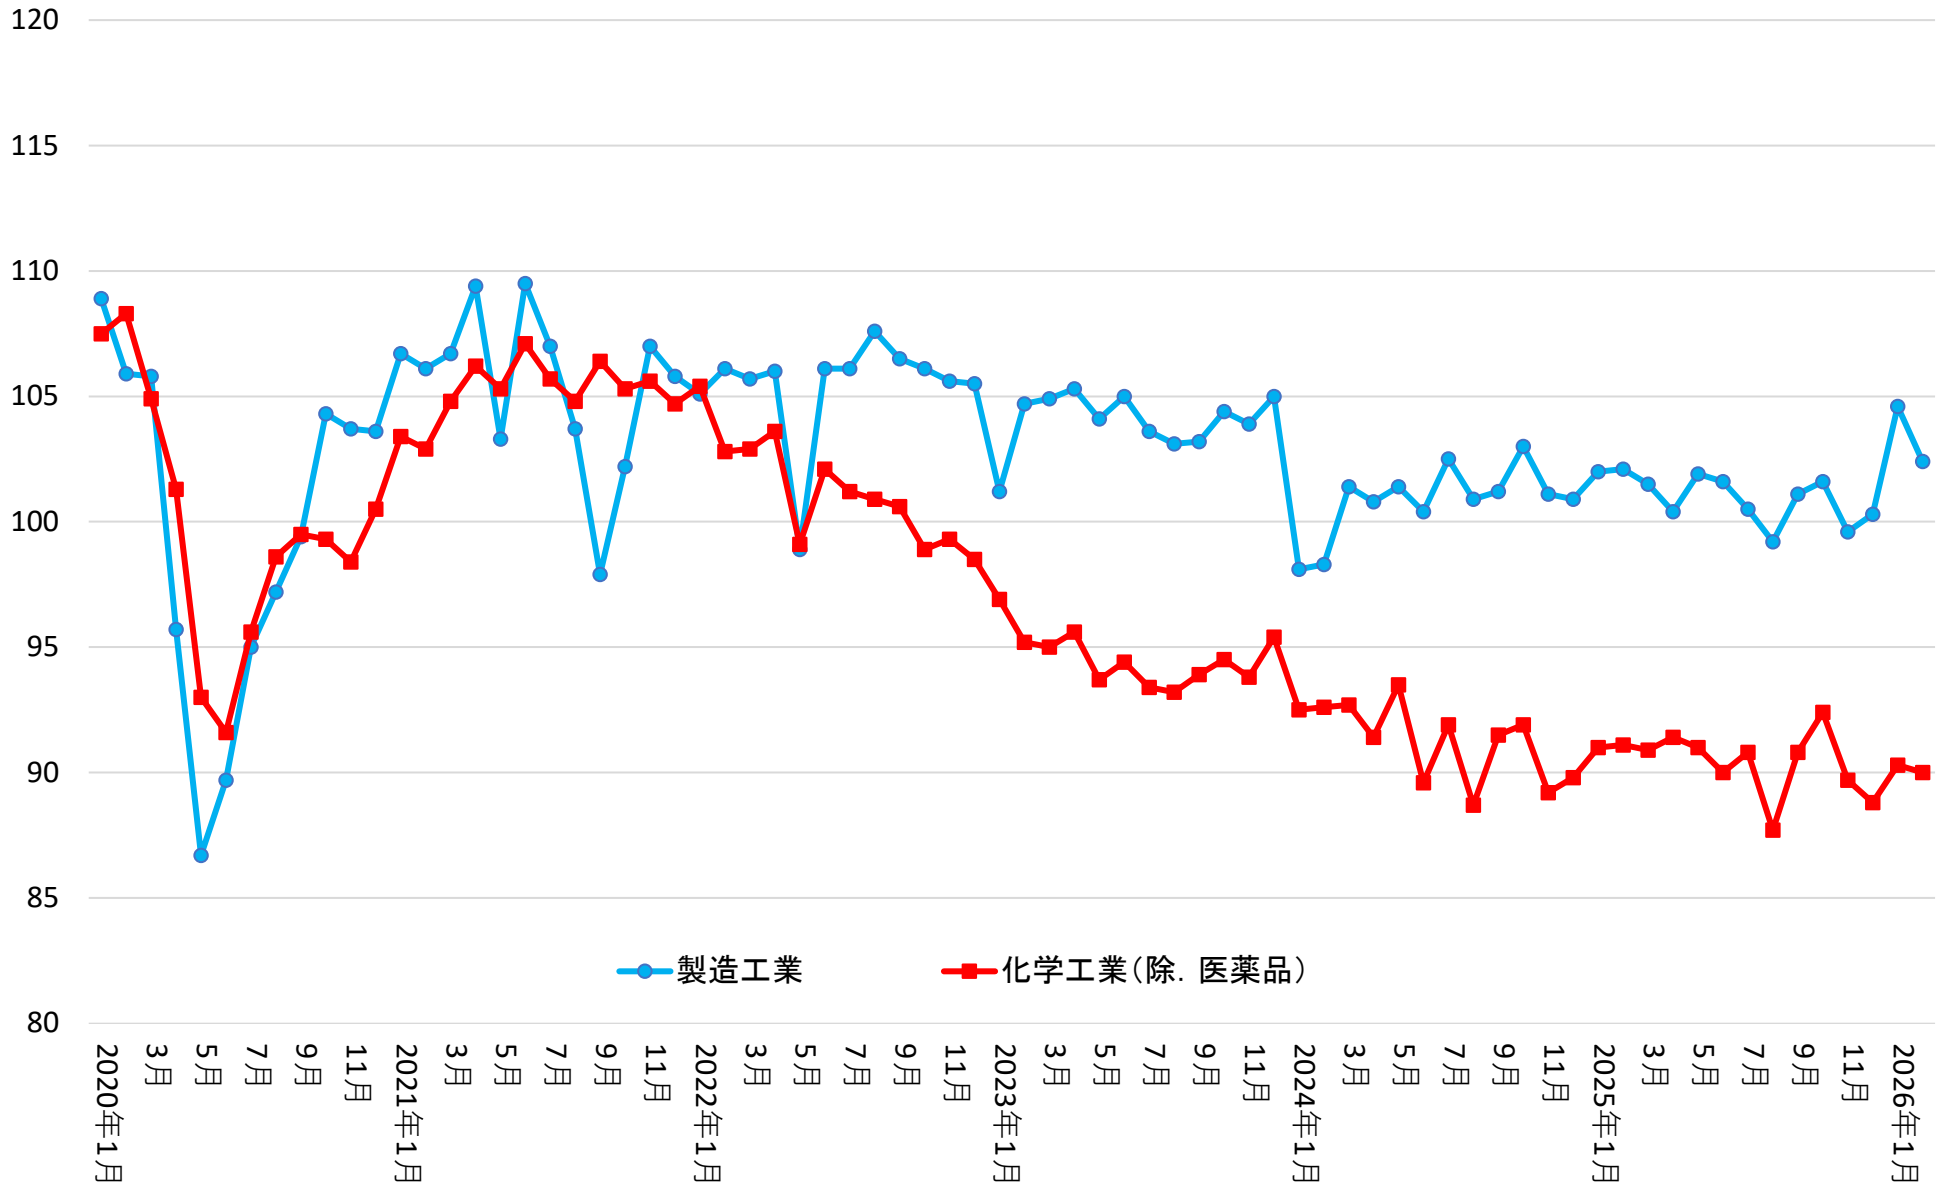

# 生産指数（製造工業、化学工業の比較）

(出所：経済産業省 鉱工業指数 2020年 = 100)

# 生産指数

(出所：経済産業省 鉱工業指数 2020年 = 100)