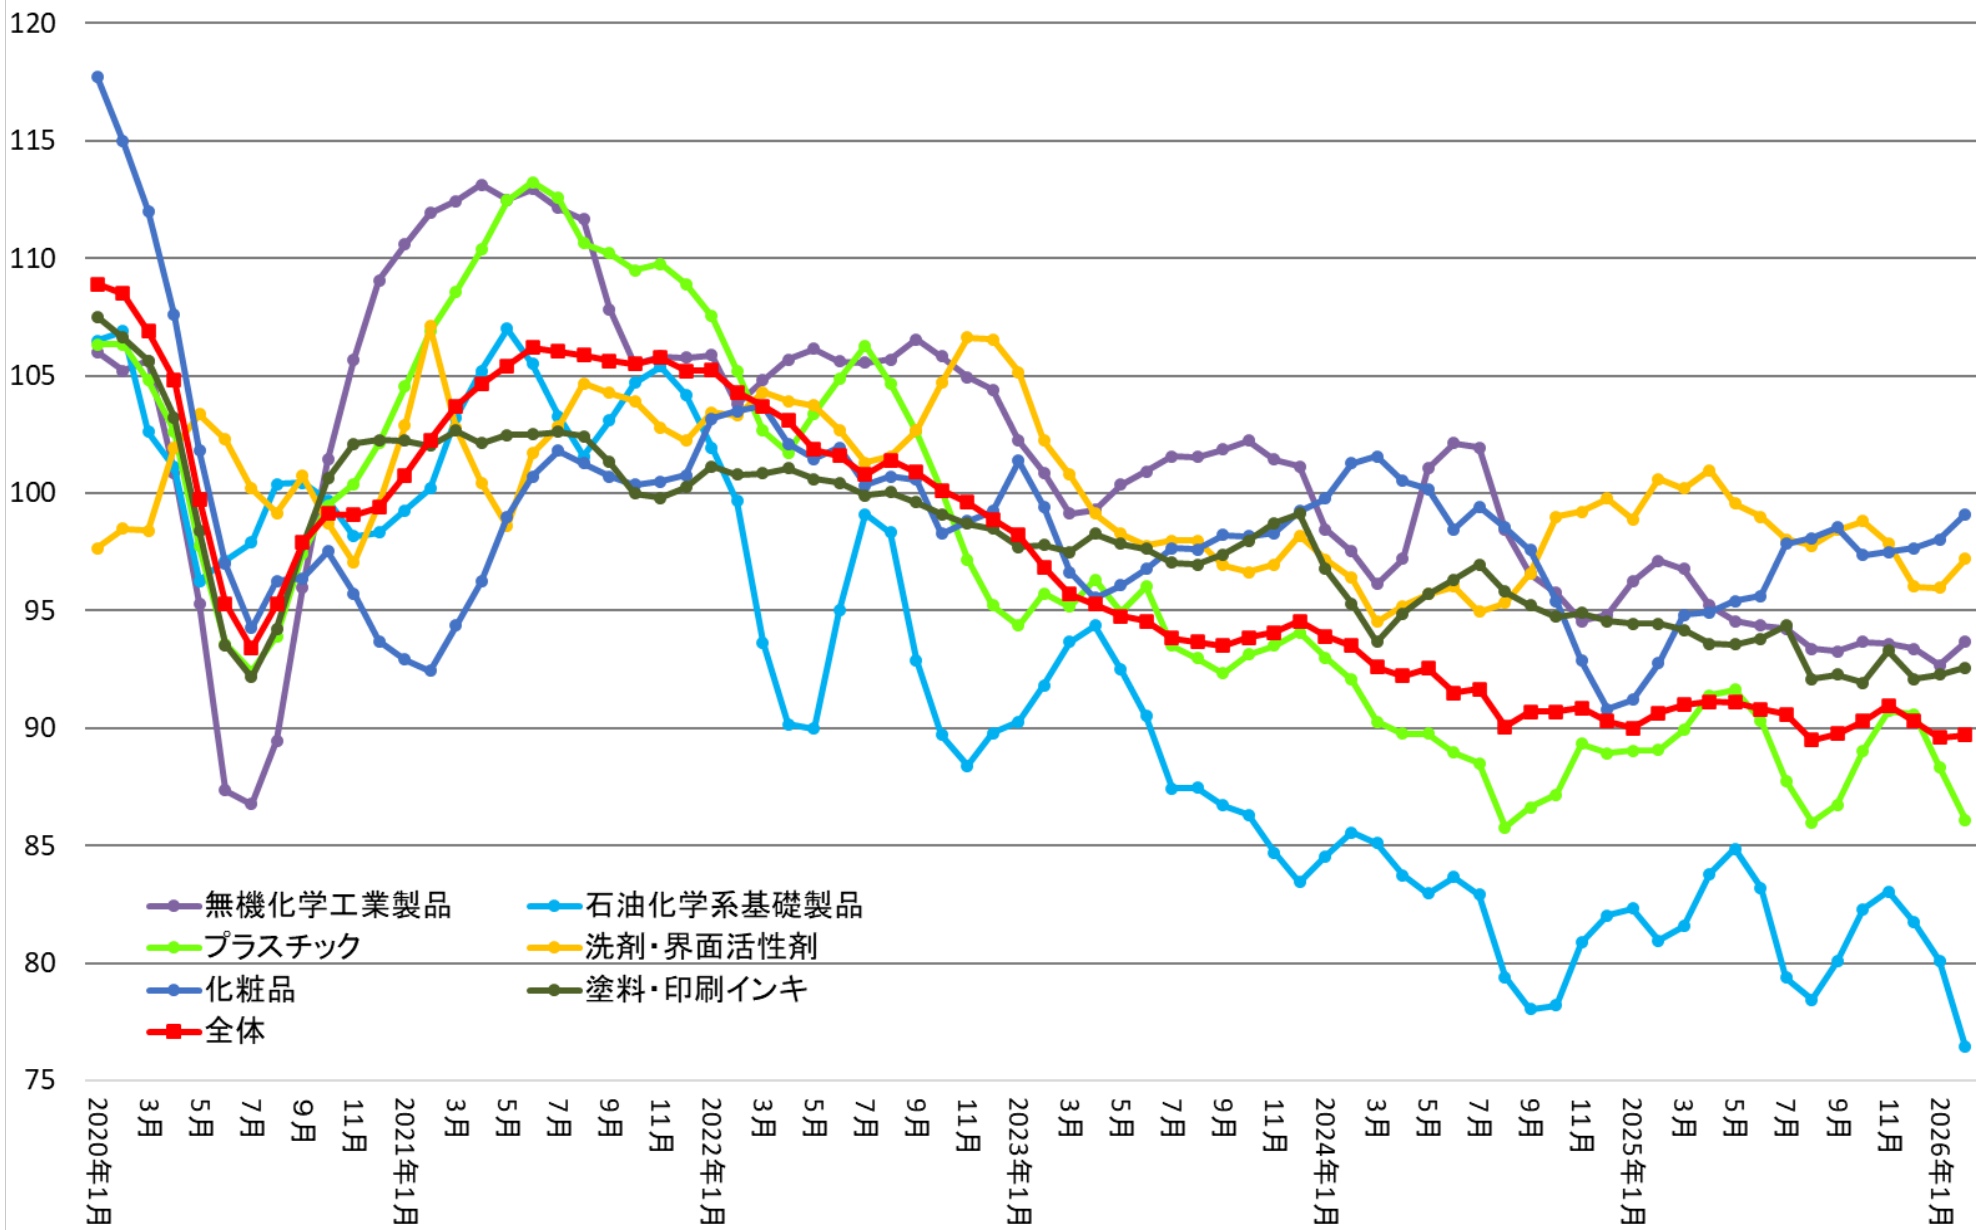

生産指数 (3カ月移動平均)

(出所：経済産業省 鉱工業指数 2020年 = 100)