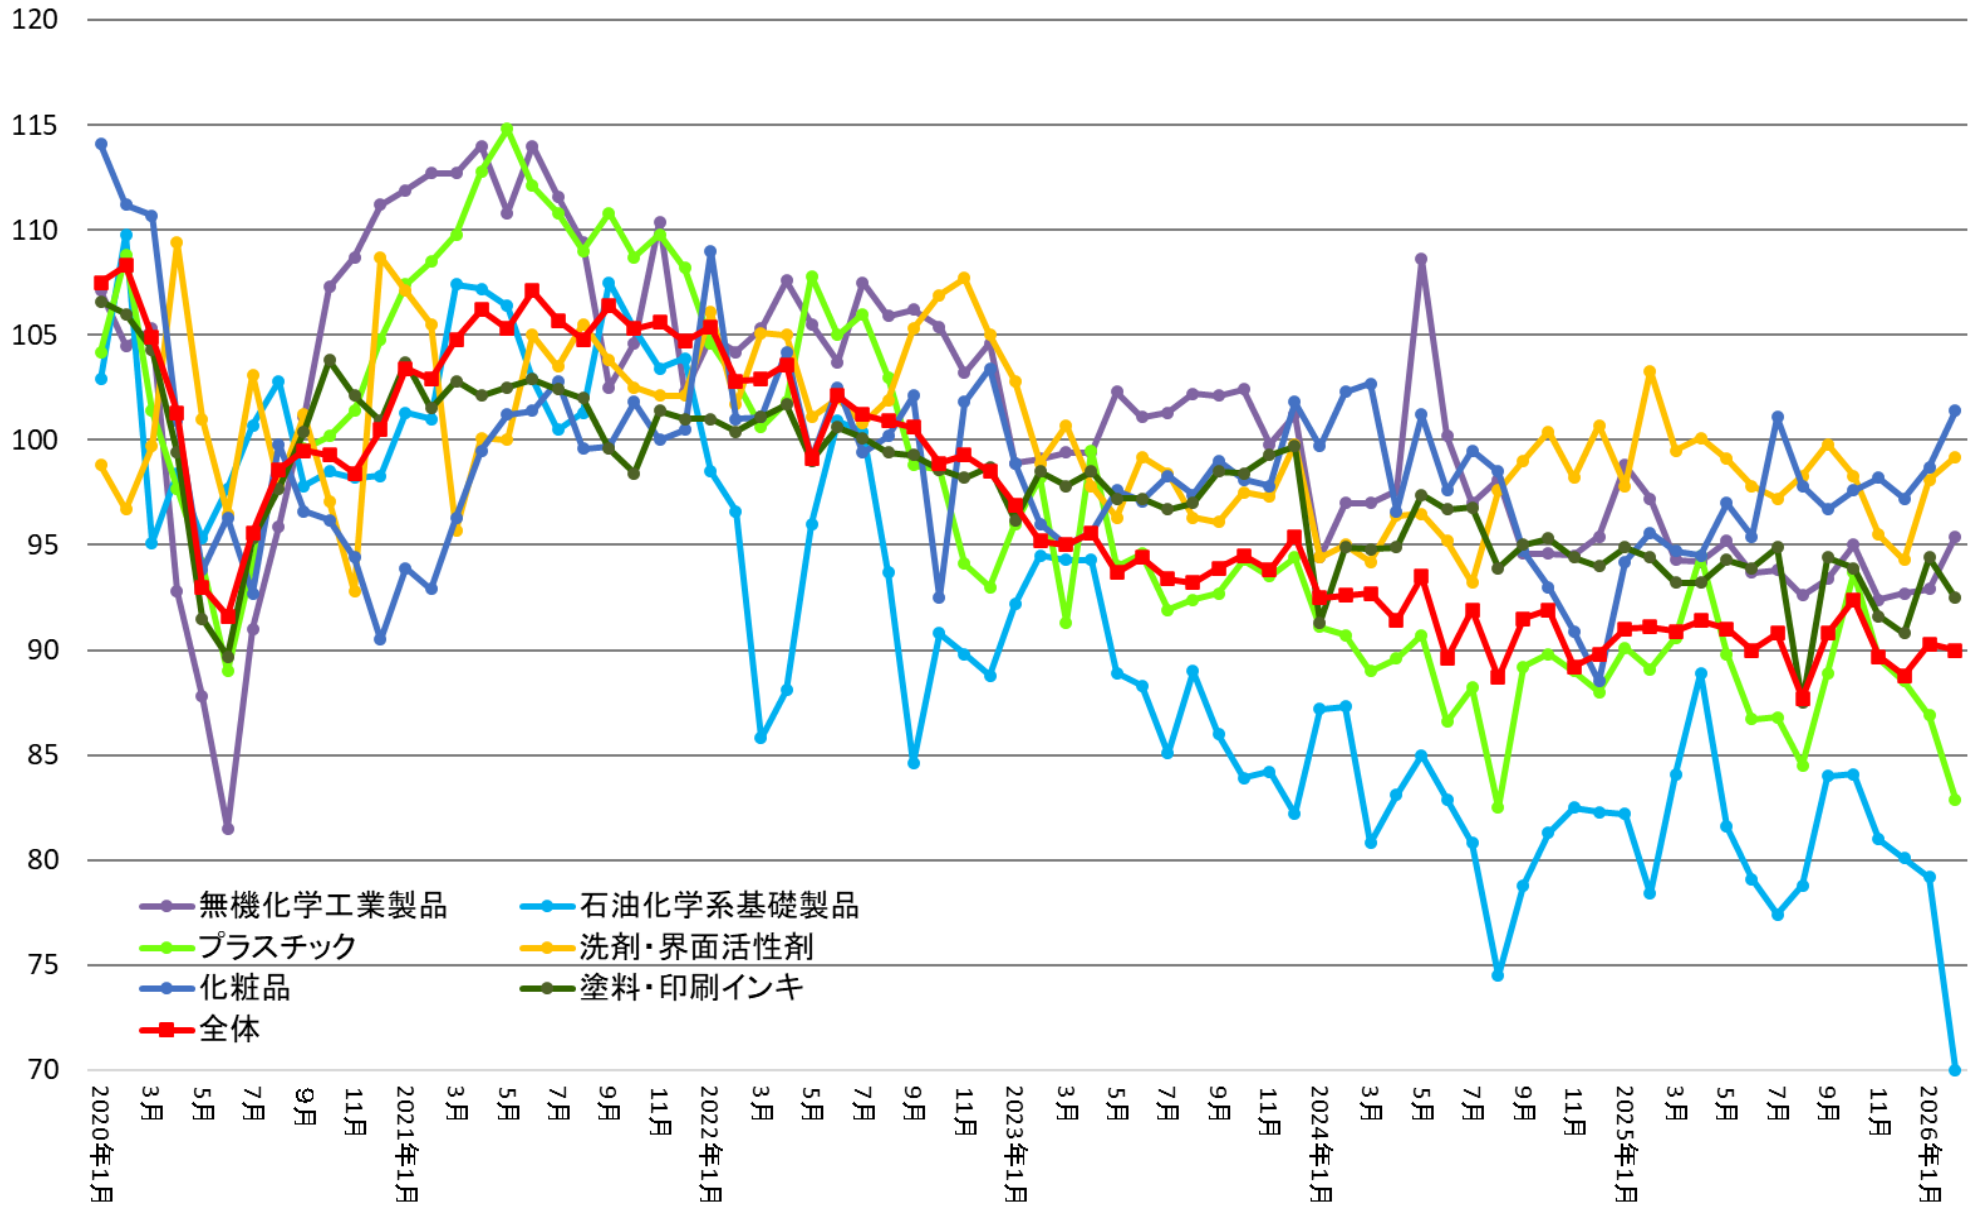

# 生産指数（製造工業、化学工業の比較）

(出所：経済産業省 鉱工業指数 2020年 = 100)

# 生産指数

(出所：経済産業省 鉱工業指数 2020年 = 100)