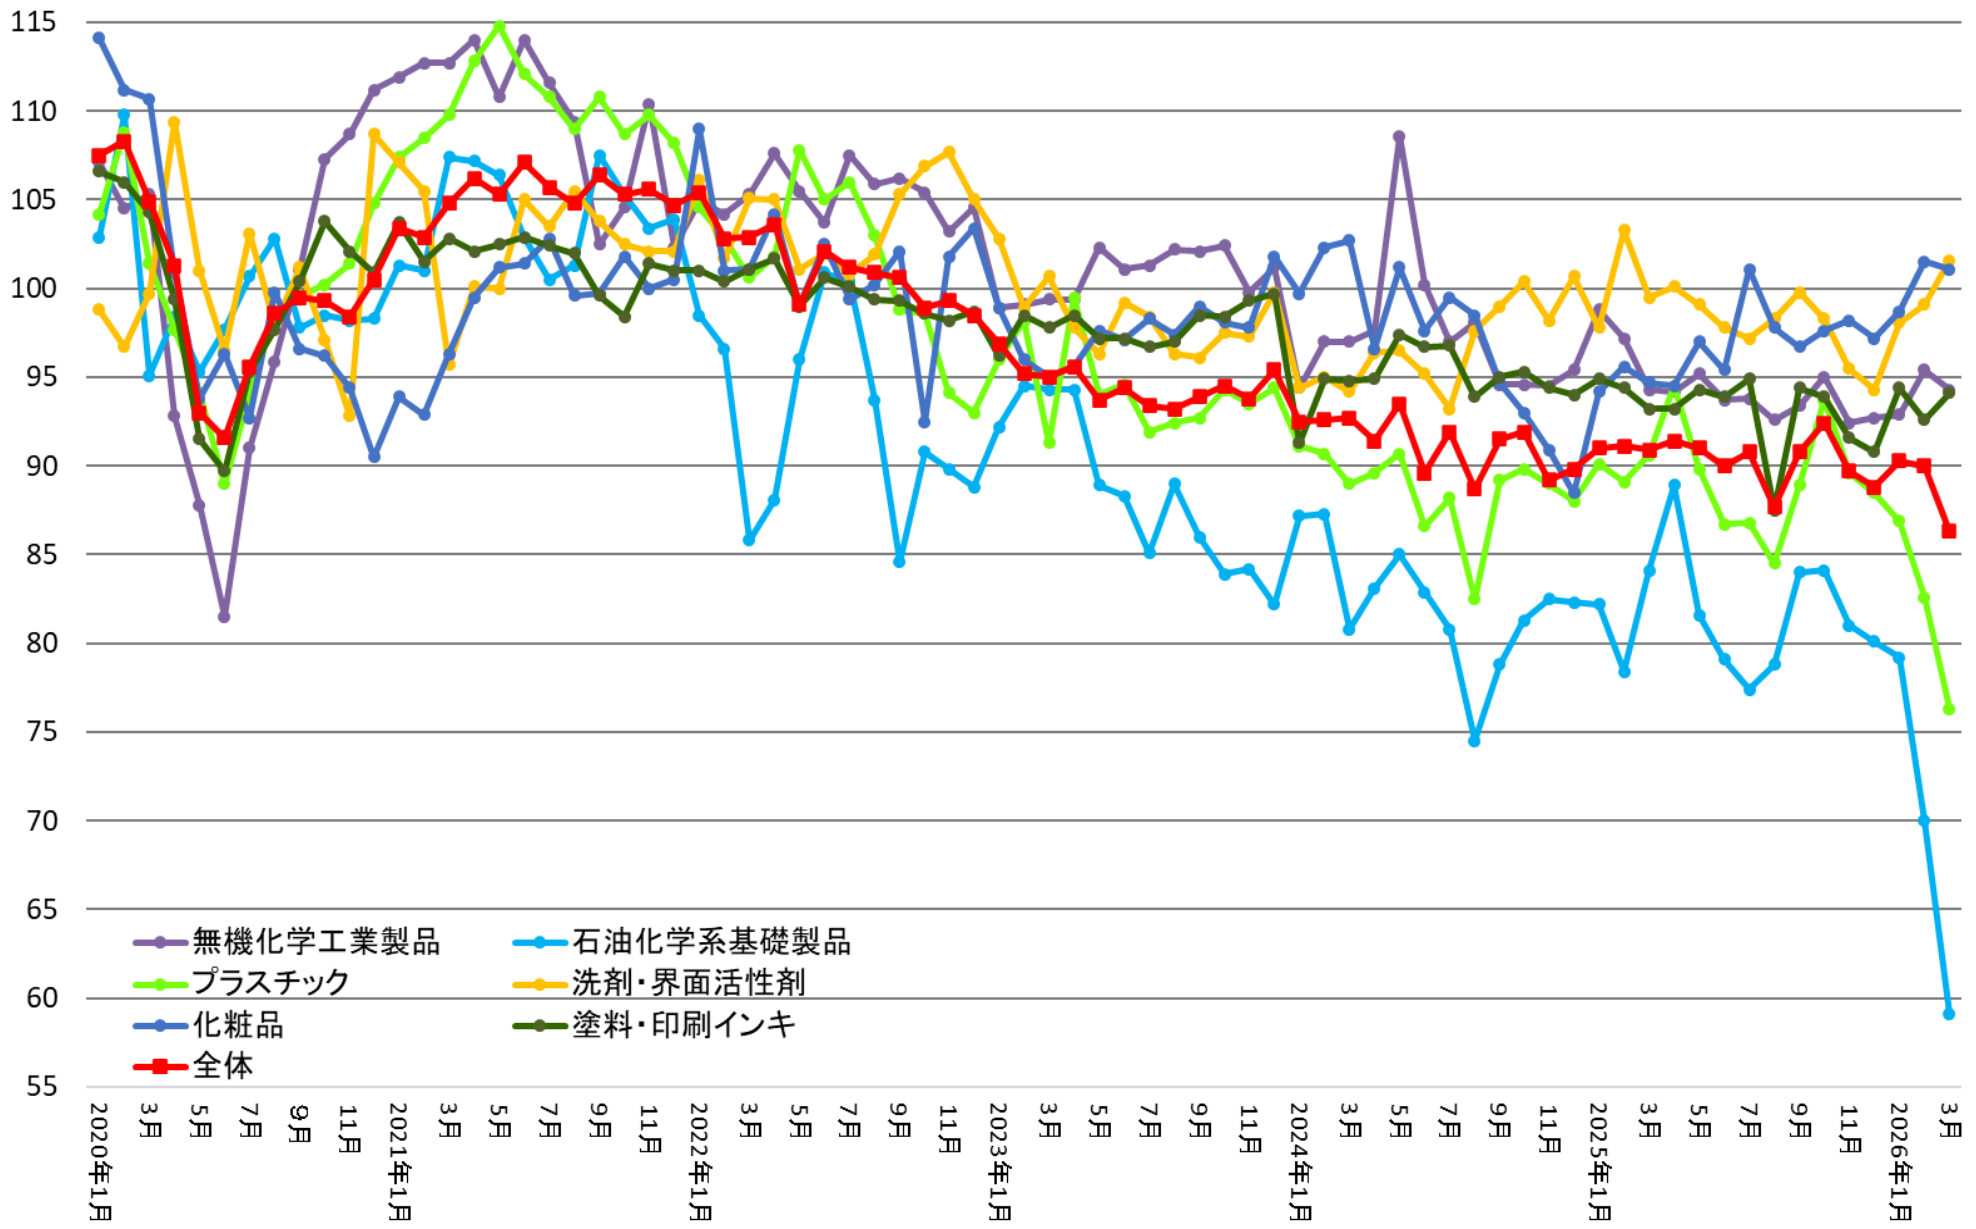

生産指数（製造工業、化学工業の比較）

(出所：経済産業省 鉱工業指数 2020年 = 100)

生産指数

(出所：経済産業省 鉱工業指数 2020年 = 100)

生産指数 (3カ月移動平均)

(出所：経済産業省 鉱工業指数 2020年 = 100)