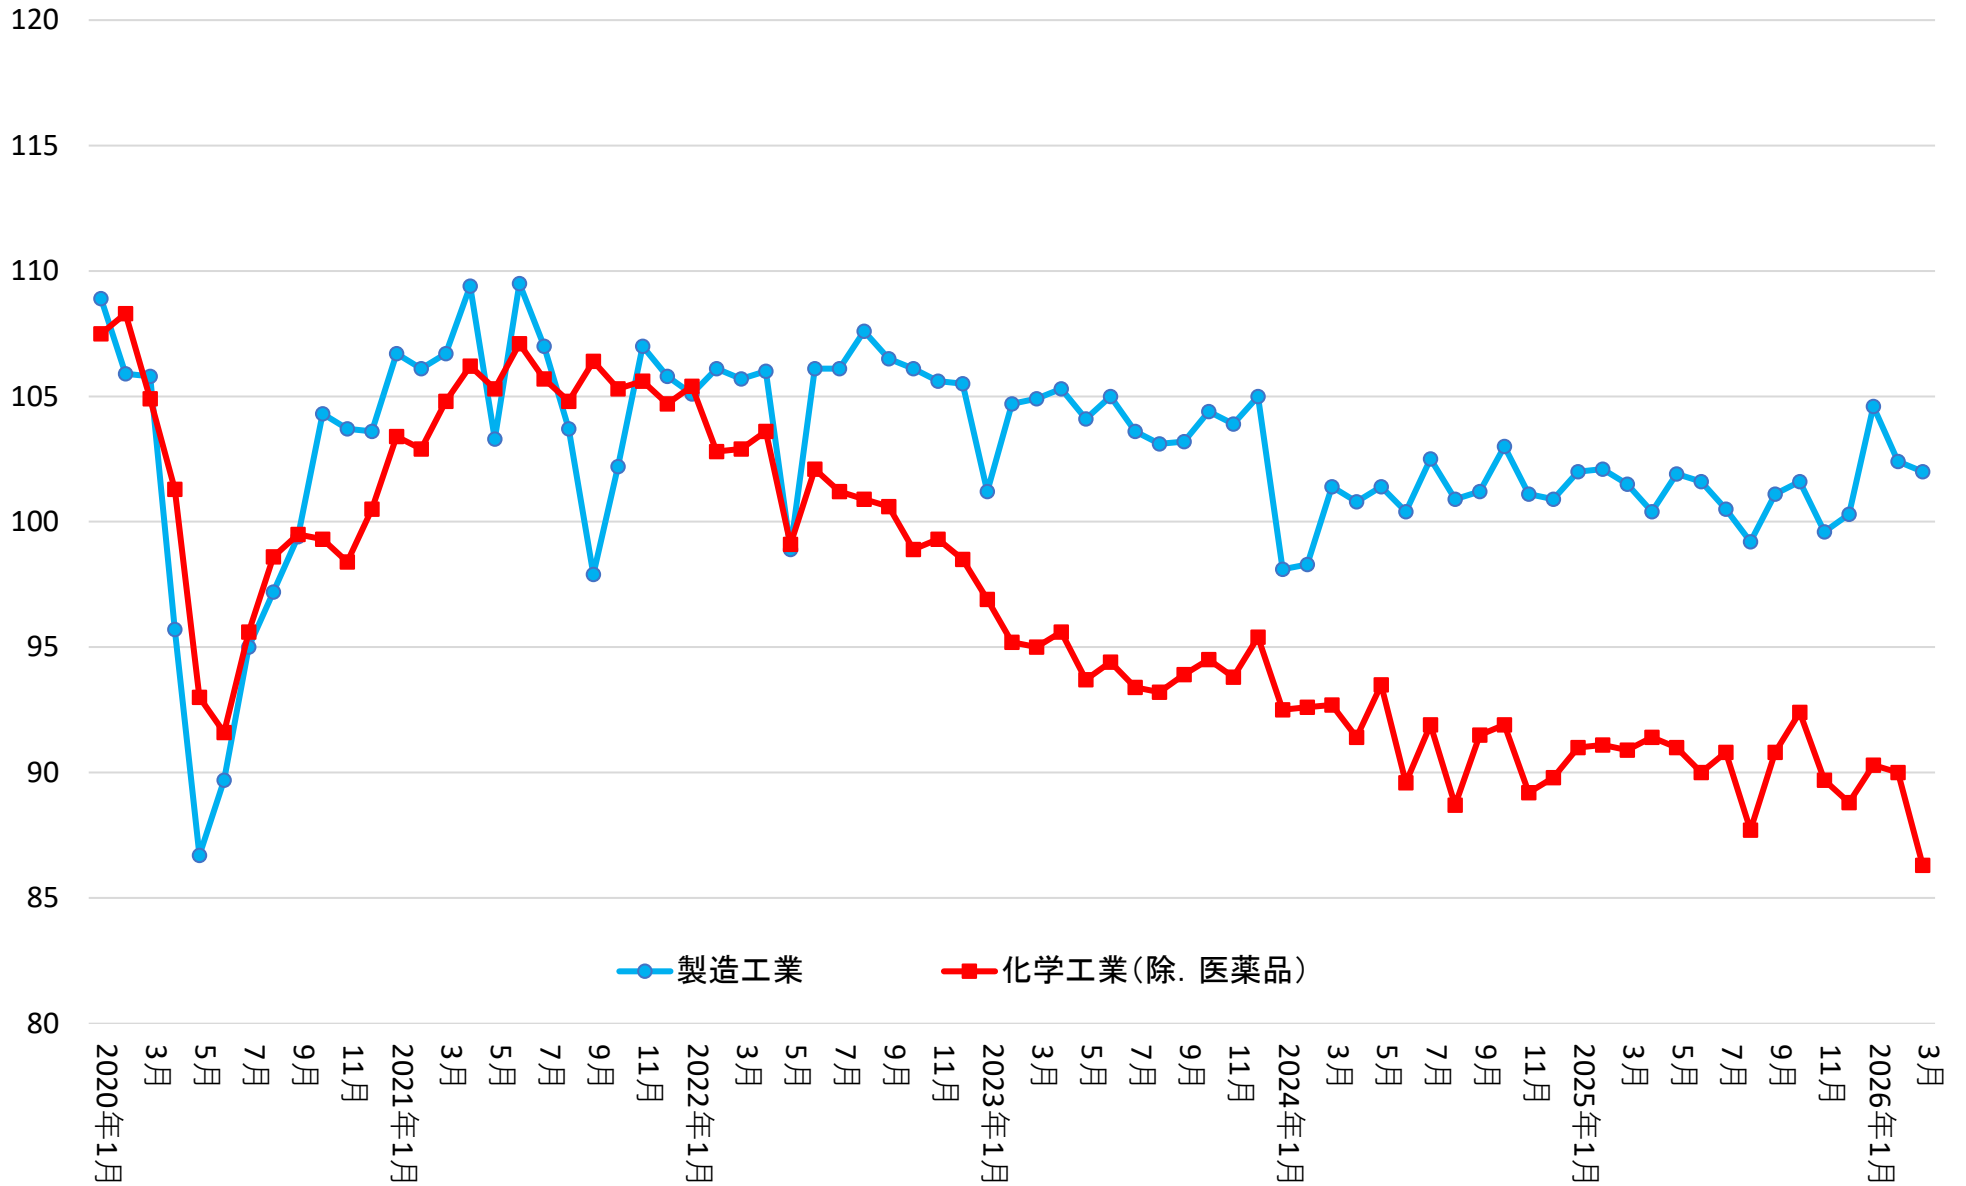

生産指数（製造工業、化学工業の比較）

(出所：経済産業省 鉱工業指数 2020年 = 100)

生産指数

(出所：経済産業省 鉱工業指数 2020年 = 100)

生産指数 (3カ月移動平均)

(出所：経済産業省 鉱工業指数 2020年 = 100)