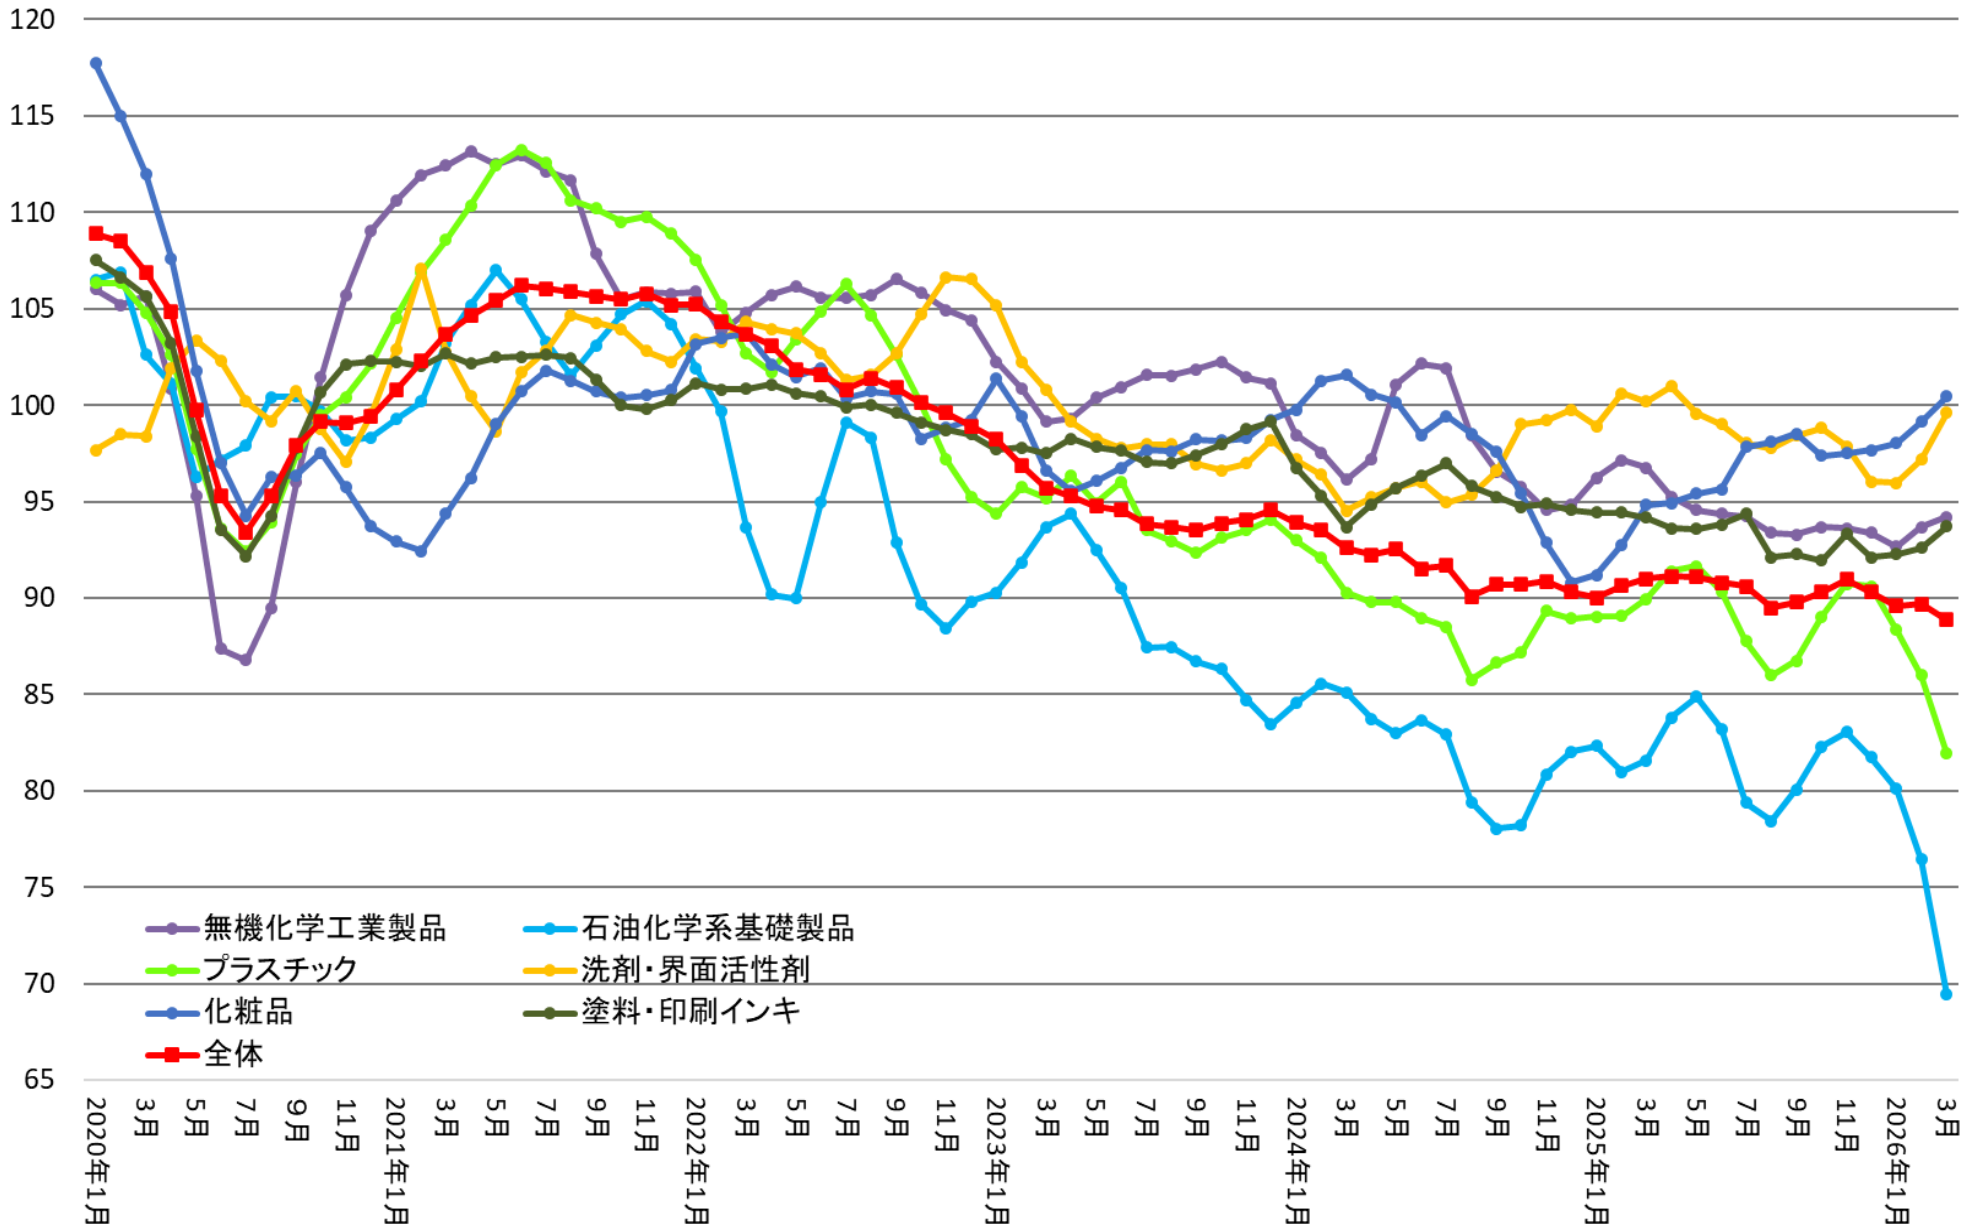

生産指数（製造工業、化学工業の比較）

(出所：経済産業省 鉱工業指数 2020年 = 100)

生産指数

(出所：経済産業省 鉱工業指数 2020年 = 100)

生産指数 (3カ月移動平均)

(出所：経済産業省 鉱工業指数 2020年 = 100)