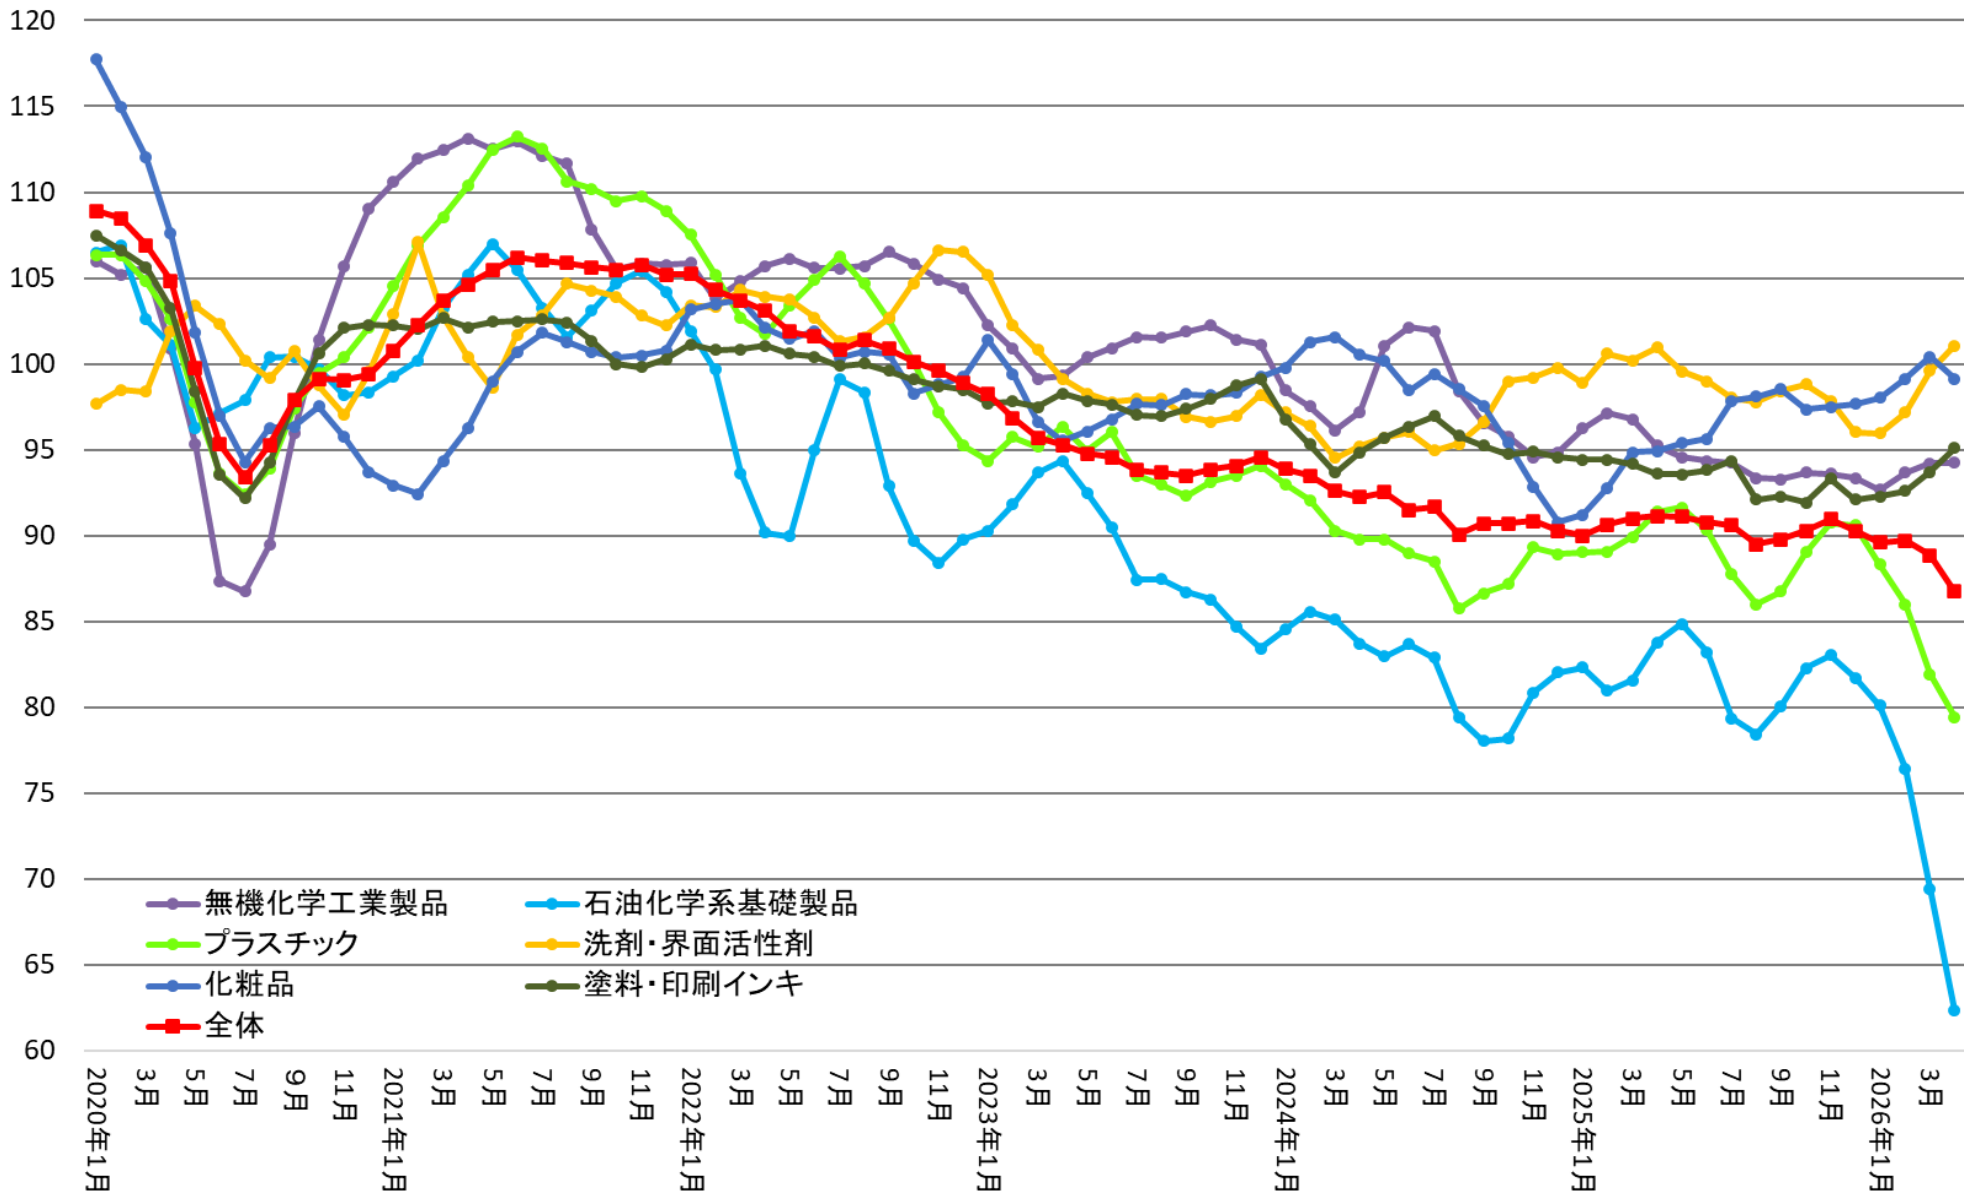

生産指数（製造工業、化学工業の比較）

(出所：経済産業省 鉱工業指数 2020年 = 100)

生産指数

(出所：経済産業省 鉱工業指数 2020年 = 100)

生産指数 (3カ月移動平均)

(出所：経済産業省 鉱工業指数 2020年 = 100)