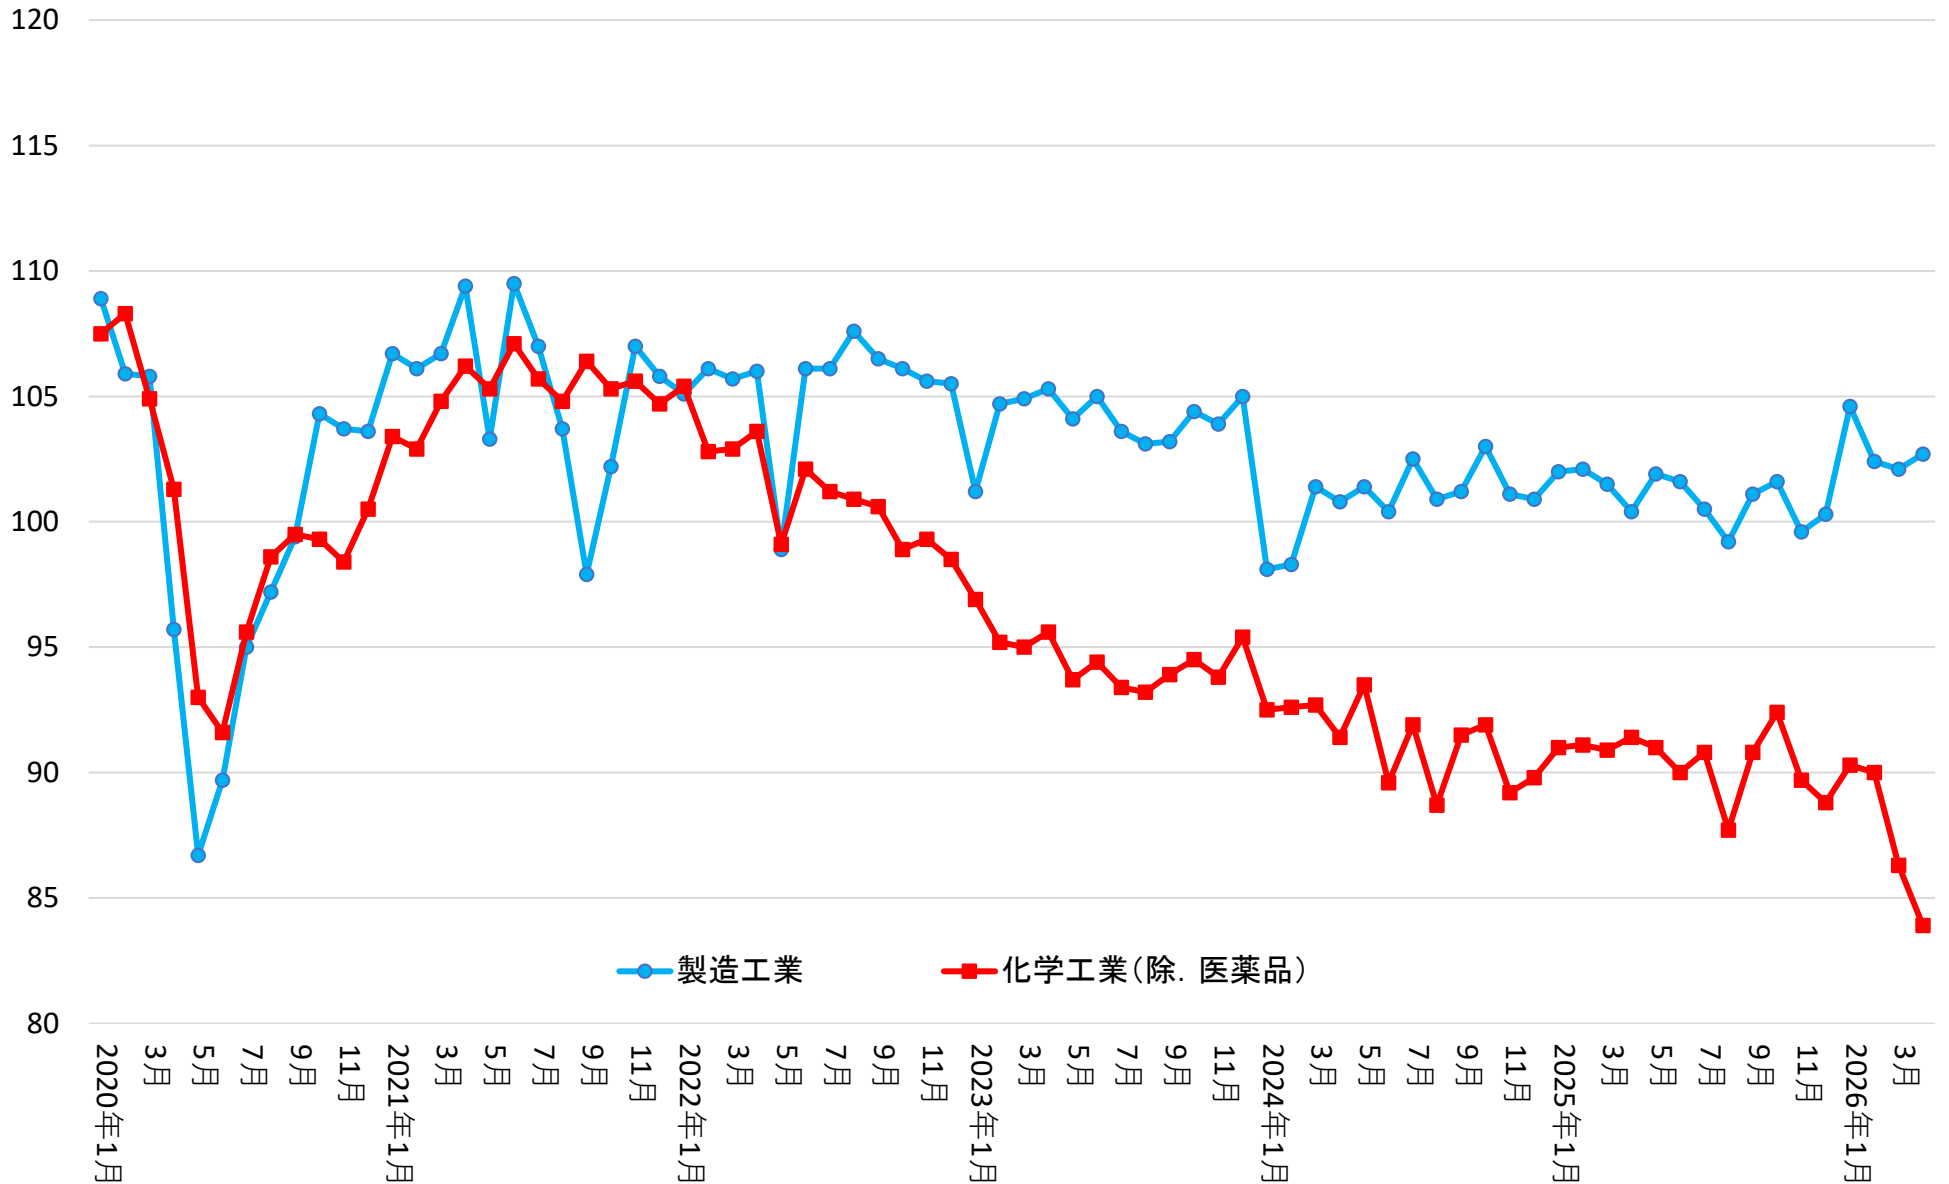

生産指数（製造工業、化学工業の比較）

(出所：経済産業省 鉱工業指数 2020年 = 100)

生産指数

(出所：経済産業省 鉱工業指数 2020年 = 100)

生産指数 (3カ月移動平均)

(出所：経済産業省 鉱工業指数 2020年 = 100)