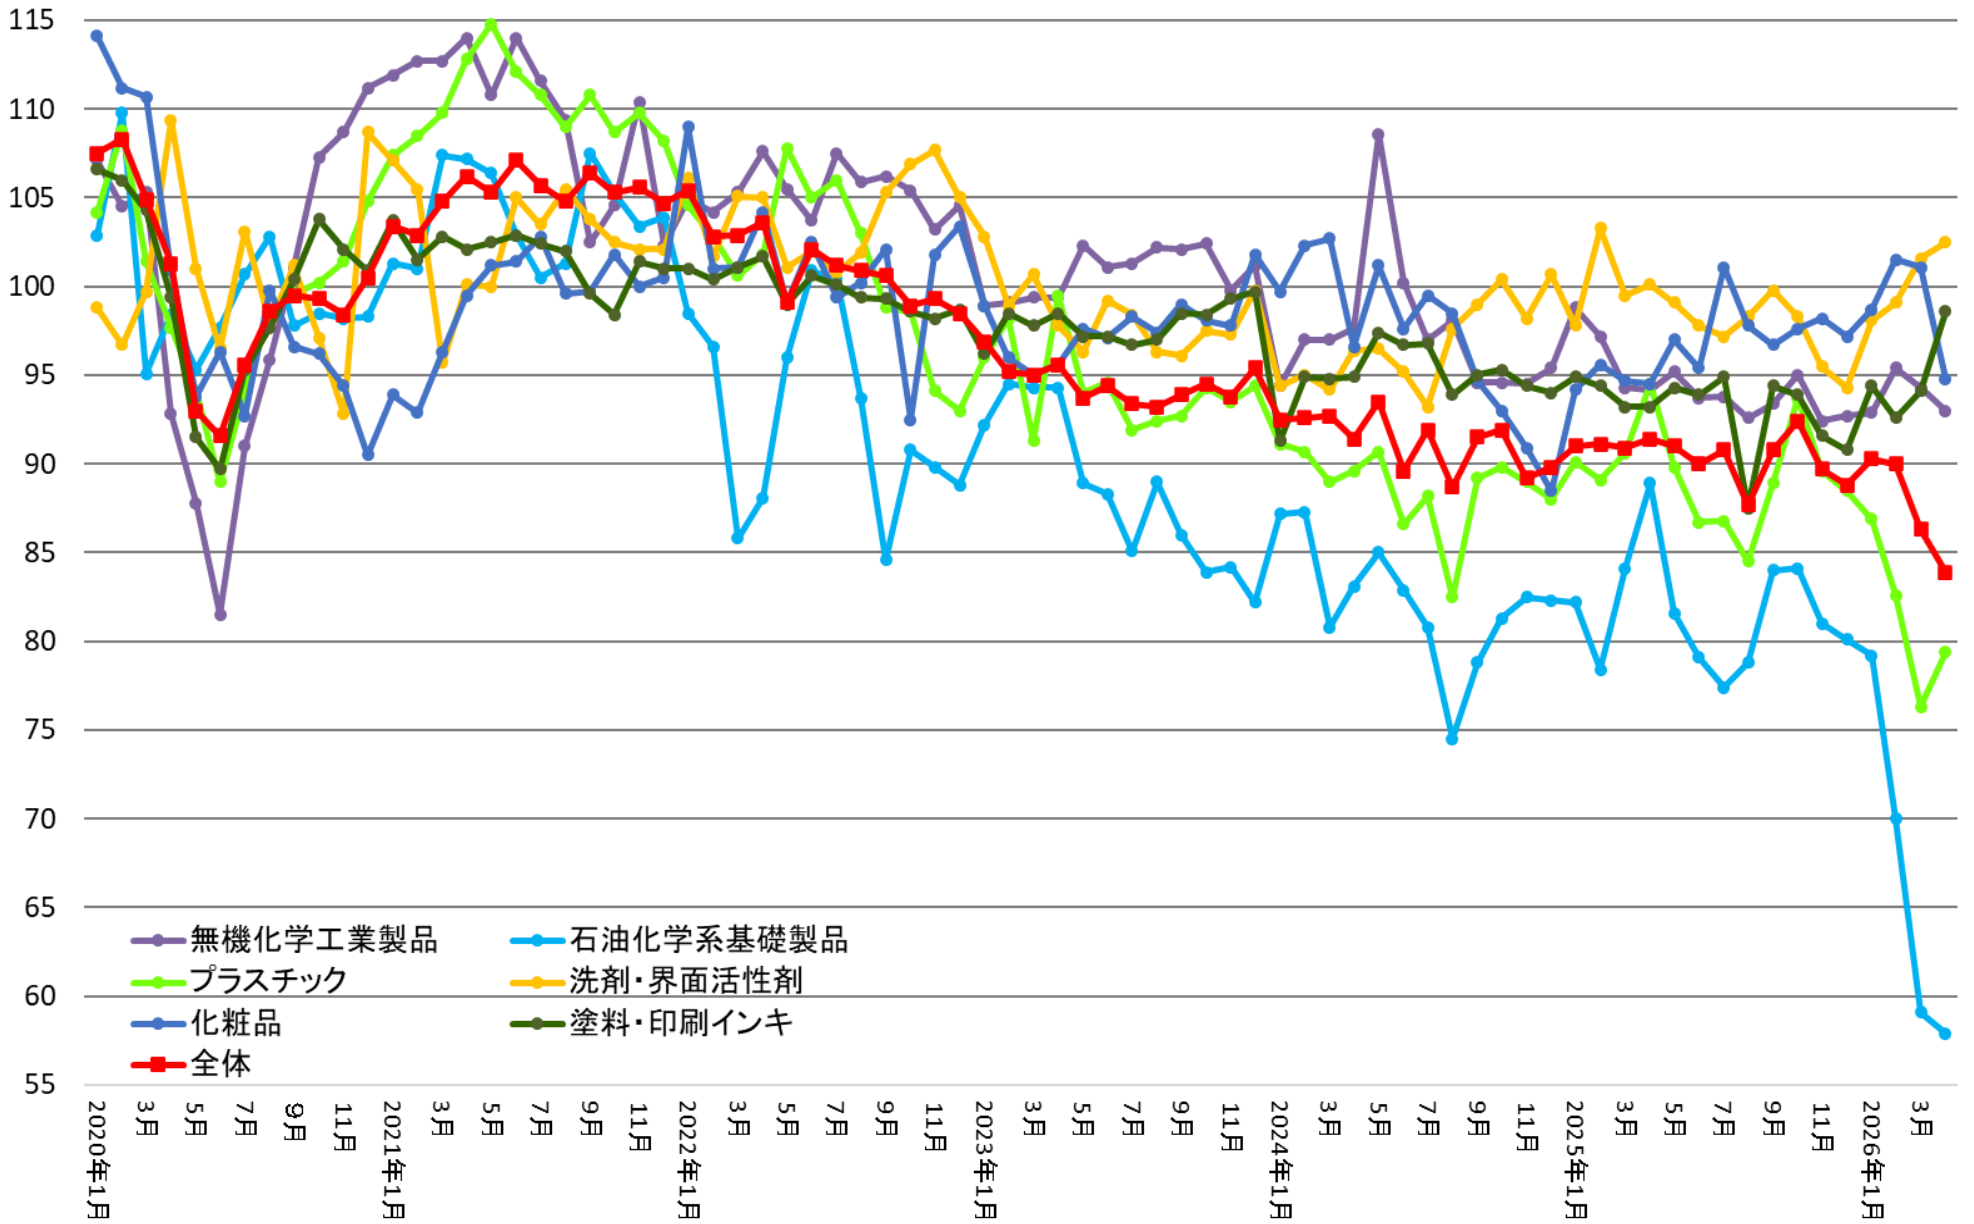

生産指数（製造工業、化学工業の比較）

(出所：経済産業省 鉱工業指数 2020年 = 100)

生産指数

(出所：経済産業省 鉱工業指数 2020年 = 100)

生産指数 (3カ月移動平均)

(出所：経済産業省 鉱工業指数 2020年 = 100)